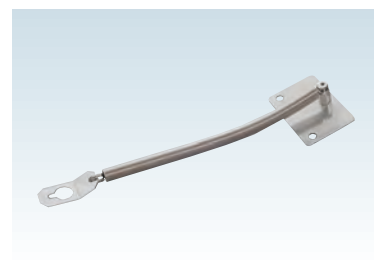

- ●45ℓゴミ袋の集積数は容量換算で算出した目安のため、実際の集積数と異なる場合があります。
- ●世帯数は集積可能容量/ファミリー1世帯当たり45ℓゴミ袋2袋で算出した目安です。
- ●転倒防止のため、所定のアンカー工事等を必ず行ってください。倒壊または破損の原因となります。(アンカーボルト付属)
- ●屋上・ベランダなど強風の影響を受け、安全の確認ができない場所には設置しないでください。
- ●消費税、運賃、施工費、組立費、基礎工事費、アンカー工事費は別途です。

■取扱店

■製造元(商品のお問い合わせは最寄りの店まで)

株式会社ダイケン

受付時間
月～金 9:00～12:00/13:00～17:00
(土日・祝日・年末年始・夏季休業等除く)

本社:大阪府淀川区新高2-7-13
www.daiken.ne.jp

札幌支店 ☎(011)881-3121 大阪支店 ☎(06)6392-5556 西関東営業所 ☎(042)722-5040
東京支店 ☎(03)3633-6551 盛岡営業所 ☎(019)908-2202 岡山営業所 ☎(086)297-9100
駐輪推進営業所 ☎(03)3633-9331 仙台営業所 ☎(022)235-4380 広島営業所 ☎(082)294-9181
特販営業所 ☎(03)3633-6552 埼玉営業所 ☎(048)667-9381 福岡営業所 ☎(092)482-8112
名古屋支店 ☎(0586)77-7561 千葉営業所 ☎(043)460-2010

株式会社ダイケン

LINE @daiken.co.ltd であつなろう!