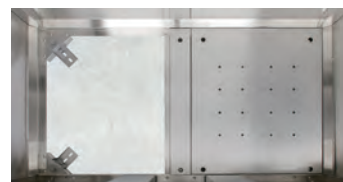

上扉・前扉に連動用ワイヤーを取付けることで、開閉時に2つの扉が連動して動きます。

特長を動画で確認

※ご利用の際は別途通信料がかかります

ゴミ収集庫 クリーンストッカー

CKS-H型 非接触 開閉仕様

ステンレス
タイプ

組立式

取手の高さ
(地面より)
760mm

※取手操作での全開状態

スペースを有効活用する扉

上部の扉は「回転式」なので本体内部に扉が納まり、上部分のスペースを有効活用できます。前扉は前面にスペースがなくても開閉するオリジナル機構の「上下スライド式扉」。

ゴミが隅に溜りにくい

塵溜り防止板によりゴミが隅に溜りにくい構造です。

お掃除カンタン

底板は取外しが可能です。底板を取外して底板や地面の掃除が簡単にできます。

※左側の底板を取外した状態