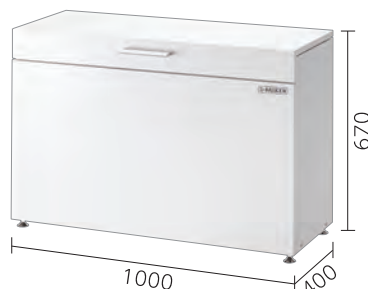

# CKH-1004型

シンプルなデザイン  
奥行 400mm でコンパクト設計

用途 / 家庭ごみの仮保管

ガーデニング用品・小物入れ 等

めっき鋼板に粉体塗装を施しているため優れた耐食性を実現し、丈夫で長持ち。本体カラーはホワイトとダークグレーの2色をラインナップ。

扉操作の安全性に配慮しガスダンパーを左右に搭載。

2万回の繰り返し開閉試験合格。

※ 約 10 年相当の開閉数になります。

メンテナンスパーツ ¥10,000(税抜)/1セット(2本)

扉の開閉部に使用しているガスダンパーのメンテナンス用として、交換用ガスダンパー(有償)を設定しております。

※転倒防止のため、所定のアンカー工事等を必ず行ってください。

CKH-1004G

CKH-1004W

有効庫内寸法 (mm)

間口 900 × 奥行 350 × 高さ 570

集合住宅から店舗、工場、公共施設まで、街の美観を保つゴミ収集庫。  
用途やデザイン、予算に応じて選べる多彩なタイプがあります。

## ステンレスタイプ

CKS 型

組立式

容量

サイズ：8種類

600ℓ～1250ℓ

小型・中型タイプ

45ℓゴミ袋集積目安：約13～27袋