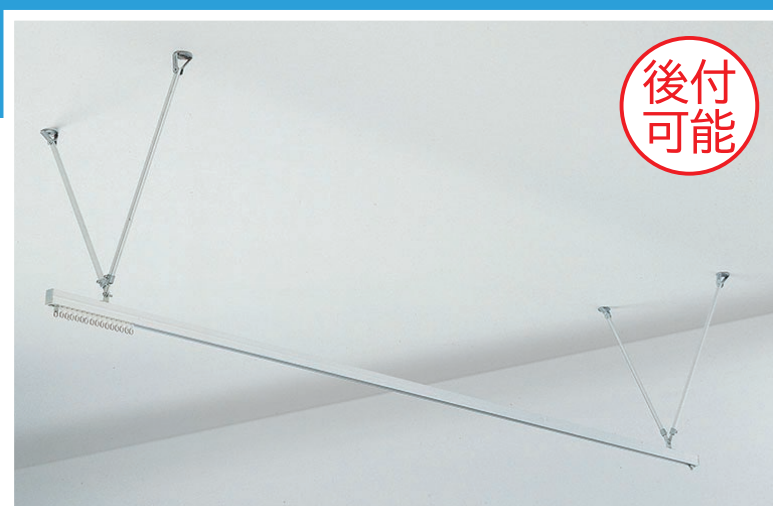

**緊急
発売**

飛沫感染対策 レールセット

空調や照明を遮らないタイプ

カーテンレール H19型リブレール

組み合わせる手間が不要な、ビニールカーテンに最適な部品セット

後付
可能

※ビニールシートは付属しません。ユーザー側で現場に合わせたサイズを量販店でお買い求めください。

- 天井との隙間があるため、**防犯センサーなどに干渉しない!**
- 照明の明かりを遮らず、**部屋が暗くなりにくい!**
- 必要な時・不要な時の、**使い分けが可能!**

組み合わせる手間が不要な、ビニールカーテンに最適な部品セット

※ビニールシートは付属しません。ユーザー側で現場に合わせたサイズを量販店でお買い求めください。

後付
可能

- コンパクトなレールサイズで**簡単施工可能!**
- 大きな施設内の**間仕切りに最適!**
- 必要な時・不要な時の、**使い分けが可能!**

2mレールセット
CVA-2MS型

セット価格

¥12,550 (税抜)

※運賃別途