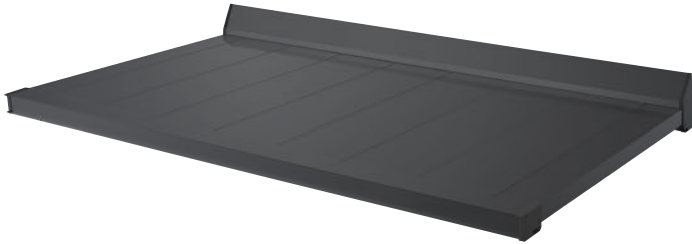

アルミ軽量ひさし

RS VISOR®

アールエスバイザー®

NEW

建築金物総合メーカー

シンプルモダンやモノトーン建築物に溶け込む

ブラックカラーひさし

標準色のシルバー、ステンカラーと
同価格・同納期を実現

RS-K型

出幅 600~3000mm

製品詳細

RSバイザーカタログ P6・P7

RS-K2型

出幅 600~2500mm

製品詳細

RSバイザーカタログ P14・P15

RS-KB2型

出幅 600~3000mm

製品詳細

RSバイザーカタログ P16・P17

本体材質:アルミ押出形材 A6063S-T5

本体仕上(ブラック艶消し):二次電解着色塗装複合皮膜

※壁軸材はシルバーとなります。

※ステー付きの場合、ステーはステンレス#400仕上げ、ステーブラケットはステンレスショットブラスト仕上げとなります。