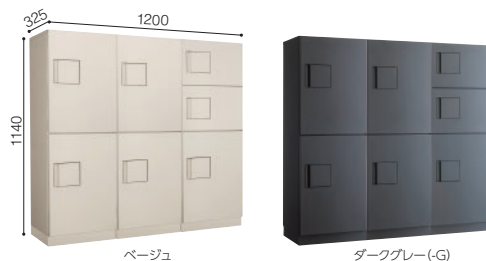

15~20世帯向け **7BOX**

TBX-F(-G)型 各定価 ¥470,000 (税抜)
※捺印装置付ユニット(左側)+オプション幅木代込

TBX-G(-G)型 各定価 ¥445,000 (税抜)
※オプション幅木代込