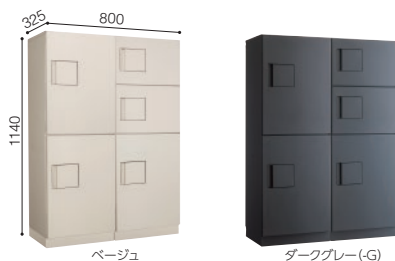

TBX-G(-G)型 各定価 ¥140,000 (税抜)
※オプション幅木代込

10~15世帯向け **5BOX**

TBX-F(-G)型 各定価 ¥330,000 (税抜)
※捺印装置付ユニット(左側)+オプション幅木代込

TBX-G(-G)型 各定価 ¥305,000 (税抜)
※オプション幅木代込

15~20世帯向け **7BOX**

TBX-F(-G)型 各定価 ¥470,000 (税抜)
※捺印装置付ユニット(左側)+オプション幅木代込