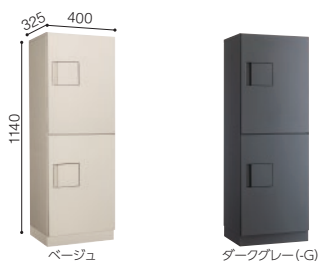

WEB AR for iPhone & iPad

(画像はイメージです)

ハイツ・アパート向け宅配ボックス

防滴仕様

- ▶TBX-F型(共有仕様・機械式プッシュボタン錠)
- ▶TBX-G型(専有仕様・特殊シリンダー錠)

[本体:スチール製]
(mm)

4~6世帯向け **2BOX**

TBX-F(-G)型 各定価 ¥165,000 (税抜)
※捺印装置付ユニット+オプション幅木代込

TBX-G(-G)型 各定価 ¥140,000 (税抜)
※オプション幅木代込