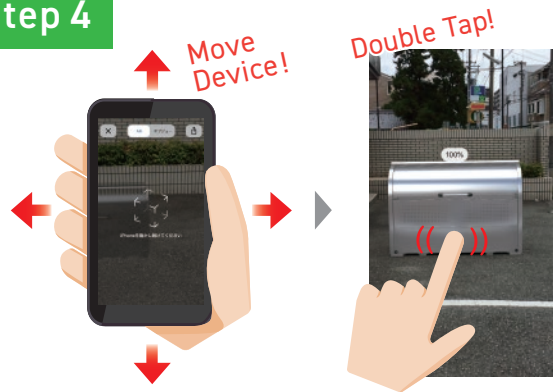

シンプル操作

アプリダウンロード不要

使用料0円

登録不要

POINT 1

**実物に近い製品イメージを
対象物や現場と照らし合わせた確認が可能**

現場を端末のカメラで映しながら、リアルタイムで製品の3Dデータを実物大で配置できます。実際の寸法に近いイメージでご確認でき、サイズ間違いなどが起きません。

段差を含めた納まりを見たい!

狭い空間に置けるか見たい!

床点検口を避けて置けるか見たい!

POINT 2

**現場ですぐに
設置シミュレーション可能
専用アプリの
ダウンロードが不要な
「Web AR」**

すぐにiPhone・iPadで試してみる

(ご利用条件:iPhone6s以降/iPad 第5世代以降/iOS 最新版/Safariブラウザで閲覧)

※本サービスは施工を保証するものではありません。※インターネット接続には別途通信料がかかります。※通信環境によってはご利用できない場合があります。※対応端末であっても動作が不安定な場合があります。あらかじめご了承ください。※本サービスの利用による不具合や損害が発生した場合であっても、当社はその責任を一切負わないものとします。

操作手順

WEB AR for iPhone & iPad

step 1

iPhone/iPadの「カメラアプリ」で2次元コードをスキャン
 ※標準搭載されているカメラアプリをご使用いただくか、2次元コード読み取りアプリをご利用ください

step 2

「safari ブラウザ」でページを表示
 CKS-1607型の画像をタップ

step 3

①配置場所に合わせて3D画像の角度を決定
 「オブジェクトモード」で表示される3D画像を指で操作しながら角度を決定
 次に「ARモード」を選択し、配置する現場の床面を映す

step 4

画面表示に従いデバイスを動かすと、3D画像が配置
 3D画像をダブルタップすると縮尺100%で表示
 「カメラボタン」で写真撮影も可能
 ※うまくいかない場合は、もう一度「STEP 2」からやり直してください

Web AR 動作環境

操作方法を動画で確認

※iOSは常に最新の状態にしてください。※iOS以外の端末には対応していません。※対応端末であっても動作が不安定な場合があります。あらかじめご了承ください。※iPhone, iPad, iPhoneはApple Inc.の登録商標です。
 ※iPhone商標は、アイホン株式会社のライセンスに基づき使用されています。※iOS商標は、米国Ciscoのライセンスに基づき使用されています。※Safariは米国および他の国々で登録されたApple Inc.の商標です。
 ※本サービスは施工を保証するものではありません。※インターネット接続には別途通信料がかかります。※通信環境によってはご利用できない場合があります。※対応端末であっても動作が不安定な場合があります。あらかじめご了承ください。
 ※本サービスの利用による不具合や損害が発生した場合であっても、当社はその責任を一切負わないものとします。