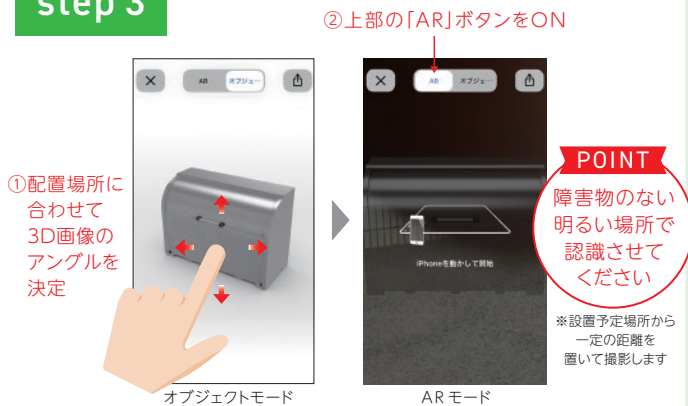

シンプル操作

アプリダウンロード不要

使用料0円

登録不要

POINT 1

**実物に近い製品イメージを
対象物や現場と照らし合わせた確認が可能**

現場を端末のカメラで映しながら、リアルタイムで製品の3Dデータを実物大で配置できます。実際の寸法に近いイメージでご確認でき、サイズ間違いなどが起きません。

段差を含めた納まりを見たい!

狭い空間に置けるか見たい!

床点検口を避けて置けるか見たい!

POINT 2

**現場ですぐに
設置シミュレーション可能
専用アプリの
ダウンロードが不要な
「Web AR」**

すぐにiPhone・iPadで試してみる

(ご利用条件:iPhone6s以降/iPad 第5世代以降/iOS 最新版/Safariブラウザで閲覧)

※本サービスは施工を保証するものではありません。※インターネット接続には別途通信料がかかります。※通信環境によってはご利用できない場合があります。※対応端末であっても動作が不安定な場合があります。あらかじめご了承ください。※本サービスの利用による不具合や損害が発生した場合であっても、当社はその責任を一切負わないものとします。

操作手順

WEB AR for iPhone & iPad

step 1

iPhone/iPadの「カメラアプリ」で2次元コードをスキャン
 ※標準搭載されているカメラアプリをご使用いただくか、2次元コード読み取りアプリをご利用ください

step 2

「safari ブラウザ」でページを表示
 CKS-1607型の画像をタップ

step 3

①配置場所に合わせて3D画像の角度を決定
 「オブジェクトモード」で表示される3D画像を指で操作しながら角度を決定
 次に「ARモード」を選択し、配置する現場の床面を映す

step 4

画面表示に従いデバイスを動かすと、3D画像が配置
 3D画像をダブルタップすると縮尺100%で表示
 「カメラボタン」で写真撮影も可能
 ※うまくいかない場合は、もう一度「STEP 2」からやり直してください

Web AR 動作環境

操作方法を動画で確認

※iOSは常に最新の状態にしてください。※iOS以外の端末には対応していません。※対応端末であっても動作が不安定な場合があります。あらかじめご了承ください。※iPhone, iPad, iPhoneはApple Inc.の登録商標です。
 ※iPhone商標は、アイホン株式会社のライセンスに基づき使用されています。※iOS商標は、米国Ciscoのライセンスに基づき使用されています。※Safariは米国および他の国々で登録されたApple Inc.の商標です。
 ※本サービスは施工を保証するものではありません。※インターネット接続には別途通信料がかかります。※通信環境によってはご利用できない場合があります。※対応端末であっても動作が不安定な場合があります。あらかじめご了承ください。
 ※本サービスの利用による不具合や損害が発生した場合であっても、当社はその責任を一切負わないものとします。