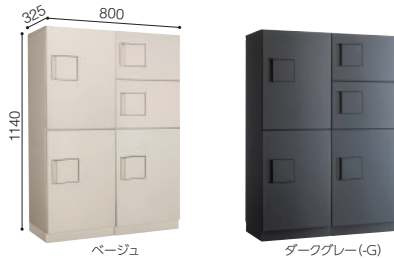

10~15世帯向け **5BOX**

TBX-F(-G)型 各定価 ¥330,000 (税抜)
※捺印装置付ユニット(左側)+オプション幅木代込

TBX-G(-G)型 各定価 ¥305,000 (税抜)
※オプション幅木代込