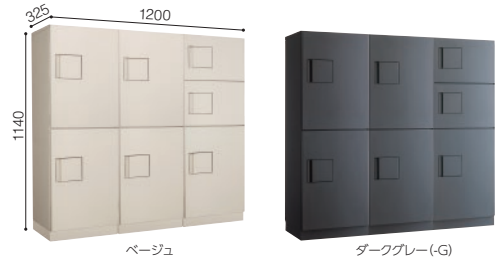

15~20世帯向け **7BOX**

TBX-F(-G)型 各定価 ¥470,000 (税抜)
※捺印装置付ユニット(左側)+オプション幅木代込

TBX-G(-G)型 各定価 ¥445,000 (税抜)
※オプション幅木代込