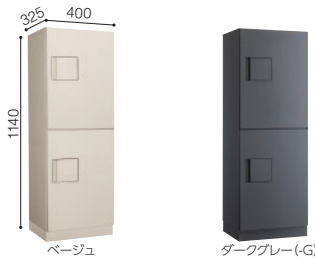

WEB AR for iPhone & iPad

(画像はイメージです)

ハイツ・アパート向け宅配ボックス

防滴仕様

- ▶TBX-F型(共有仕様・機械式プッシュボタン錠)
- ▶TBX-G型(専有仕様・特殊シリンダー錠)

[本体:スチール製]
(mm)

4~6世帯向け **2BOX**

TBX-F(-G)型 各定価 ¥165,000 (税抜)
※捺印装置付ユニット+オプション幅木代込

TBX-G(-G)型 各定価 ¥140,000 (税抜)
※オプション幅木代込