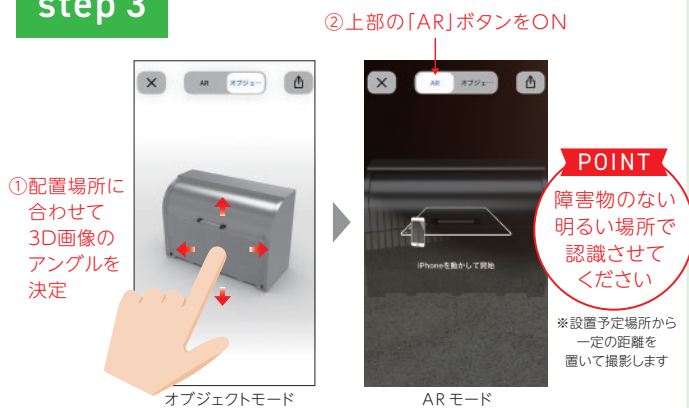

シンプル操作

アプリダウンロード不要

使用料0円

登録不要

POINT 1

**実物に近い製品イメージを
対象物や現場と照らし合わせた確認が可能**

現場を端末のカメラで映しながら、リアルタイムで製品の3Dデータを実物大で配置できます。実際の寸法に近いイメージでご確認でき、サイズ間違いなどが起きません。

段差を含めた納まりを見たい!

狭い空間に置けるか見たい!

床点検口を避けて置けるか見たい!

POINT 2

**現場ですぐに
設置シミュレーション可能
専用アプリの
ダウンロードが不要な
「Web AR」**

すぐにiPhone・iPadで試してみる

(ご利用条件:iPhone6s以降/iPad 第5世代以降/iOS 最新版/Safariブラウザで閲覧)

操作手順

WEB AR for iPhone & iPad

step 1

iPhone/iPadの「カメラアプリ」で2次元コードをスキャン
※標準搭載されているカメラアプリをご使用いただくか、2次元コード読み取りアプリをご利用ください

step 2

「safari ブラウザ」でページを表示
 CKS-1607型の画像をタップ

step 3

「オブジェクトモード」で表示される3D画像を
 指で操作しながらアングルを決定
 次に「ARモード」を選択し、配置する現場の床面を映す

step 4

画面表示に従いデバイスを動かすと、3D画像が配置
 3D画像をダブルタップすると縮尺100%で表示
 「カメラボタン」で写真撮影も可能

※うまくいかない場合は、もう一度「STEP 2」からやり直してください

Web AR 動作環境 (2019年12月現在)

操作方法を動画で確認

※iOSは常に最新の状態にしてください。※iOS以外の端末には対応していません。※対応端末であっても動作が不安定な場合があります。あらかじめご了承ください。※iPad, iPhoneはApple Inc.の登録商標です。
 ※iPhone商標は、アイホン株式会社のライセンスに基づき使用されています。※iOS商標は、米国Ciscoのライセンスに基づき使用されています。※Safariは米国および他の国々で登録されたApple Inc.の商標です。
 ※本サービスは施工を保証するものではありません。※インターネット接続には別途通信料がかかります。※通信環境によってはご利用できない場合があります。※対応端末であっても動作が不安定な場合があります。あらかじめご了承ください。
 ※本サービスの利用による不具合や損害が発生した場合であっても、当社はその責任を一切負わないものとします。