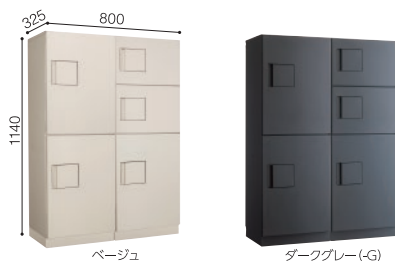

10~15世帯向け **5BOX**

**TBX-F(-G)型** 各定価 ¥330,000 (税抜)  
※捺印装置付ユニット(左側)+オプション幅木代込

**TBX-G(-G)型** 各定価 ¥305,000 (税抜)  
※オプション幅木代込

15~20世帯向け **7BOX**

**TBX-F(-G)型** 各定価 ¥470,000 (税抜)  
※捺印装置付ユニット(左側)+オプション幅木代込

**TBX-G(-G)型** 各定価 ¥445,000 (税抜)  
※オプション幅木代込