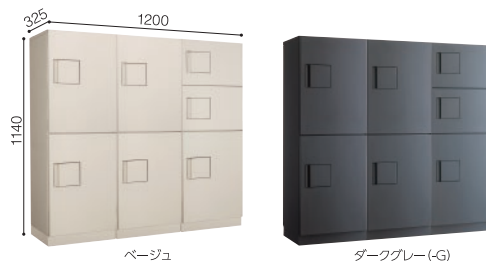

10~15世帯向け **5BOX**

**TBX-F(-G)型** 各定価 ¥330,000 (税抜)  
※捺印装置付ユニット(左側)+オプション幅木代込

**TBX-G(-G)型** 各定価 ¥305,000 (税抜)  
※オプション幅木代込

15~20世帯向け **7BOX**

**TBX-F(-G)型** 各定価 ¥470,000 (税抜)  
※捺印装置付ユニット(左側)+オプション幅木代込

**TBX-G(-G)型** 各定価 ¥445,000 (税抜)  
※オプション幅木代込