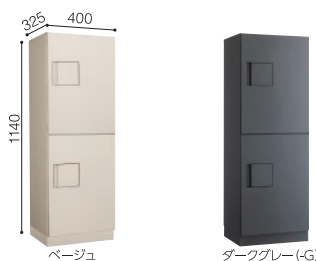

10~15世帯向け **5BOX**

**TBX-F(-G)型** 各定価 ¥330,000 (税抜)  
※捺印装置付ユニット(左側)+オプション幅木代込

**TBX-G(-G)型** 各定価 ¥305,000 (税抜)  
※オプション幅木代込

15~20世帯向け **7BOX**

**TBX-F(-G)型** 各定価 ¥470,000 (税抜)  
※捺印装置付ユニット(左側)+オプション幅木代込

**TBX-G(-G)型** 各定価 ¥445,000 (税抜)  
※オプション幅木代込