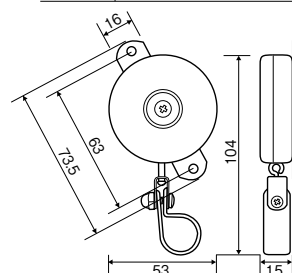

ベルト装着用

KB-4

KB-4B

キーバック KB-4/KB-4B 回転式ベルトクリップ付

用途:16本までのキーや小さい道具用です。

- 360°回転するベルトクリップ付です。
- 本体を90°回転させるとベルトクリップから取り外しできます。
- 10万回の伸長テスト済みです。
- チェーン長さ:60cm。

※引き出したチェーンは、途中で固定できません。

	パッケージ径入サイズ(W×H×D)	質量	材質
KB-4	122×195×35mm	57g	ケース:スチール/チェーン:ステンレス/クリップ:スチール、樹脂
KB-4B	122×195×35mm	57g	ケース:スチール/チェーン:ステンレス/クリップ:スチール、樹脂

取り外しできるクリップ

器具固定用

KB-1TCS

キーバック KB-1TCS 据付用ビス付

用途:小さな工具やゲージ用です。

- 据付用ビス付です。
- チェーン長さ:60cm。

※引き出したチェーンは、途中で固定できません。

	パッケージ径入サイズ(W×H×D)	質量	材質
KB-1TCS	78×147×20mm	50g	ケース:スチール/チェーン:ステンレス

裏側

器具固定用

KB-7LSC

キーバック KB-7LSC 据付用ブラケット付

用途:工具(チャックキー)用です。

- 据付用ブラケット付です。
- チャックキー保持具付です。
- 10万回の伸長テスト済みです。
- チェーン長さ:60cm。

※引き出したチェーンは、途中で固定できません。

	パッケージ径入サイズ(W×H×D)	質量	材質
KB-7LSC	78×147×20mm	55g	ケース、ブラケット:スチール/チェーン:ステンレス/チャックキー保持具:樹脂

裏側