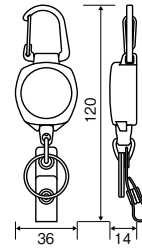

ベルト通し装着用

KB-SK

キーバック KB-SK カラビナ付

用途:キー、IDバッジ、セキュリティーカードなどの紛失対策にも効果的。

- コンパクトサイズでカラビナ付き。
- 最大60cmまで伸びるケブラーコード使用。
- コード長さ:60cm。

※引き出したコードは、途中で固定はできません。

	パッケージ径入サイズ(W×H×D)	質量	材質
KB-SK	95×165×25mm	25g	ケース:ポリカーボネート/コード:ナイロン

ベルト通し装着用

KB-SKW

キーバック KB-SKW カラビナ&ホイッスル付

用途:災害時、防犯、緊急時、登山用途、クマよけなど多目的に使えます。

- ホイッスルは、115デシベルの高音が遠くまで良く届き、水に濡れた状態でも使用可能です。
- コード長さ:60cm。

※引き出したコードは、途中で固定はできません。

	パッケージ径入サイズ(W×H×D)	質量	材質
KB-SKW	95×165×30mm	25g	ケース:ポリカーボネート/コード:ナイロン

ベルト通し装着用

KB-8B

キーバック KB-8B カラビナ付

用途:キー、懐中電灯、小さな工具用。

- カラビナ付
- 全天候タイプ。
- チェーン長さ:60cm。

※引き出したチェーンは、途中で固定できません。

	パッケージ径入サイズ(W×H×D)	質量	材質
KB-8B	122×195×25mm	48g	ケース:ポリカ/チェーン:ステンレス

ベルト装着用

ベルト装着用

KB-6ID

キーバック KB-6ID 回転式ベルトクリップ付

用途:複数のIDカードや6本までのキー用です。

- 360°回転するベルトクリップ付です。
- コード長さ:90cm。

※引き出したコードは、途中で固定はできません。

	パッケージ径入サイズ(W×H×D)	質量	材質
KB-6ID	95×165×23mm	32g	ケース:ポリカ/コード:ナイロン/クリップ:スチール

器具固定用