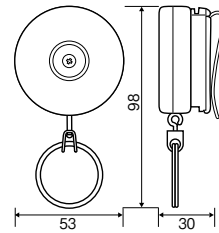

KB-1LSC

キーバック KB-1LSC 据付用 両面テープ付

用途:機械などのチャック、工具などを固定するプラスチックリング付き。

- 最大60cmまで伸びるステンレスチェーンを使用しています。
- 本体には、使用する機械などに、ボディー裏面に貼ってある両面接着テープで簡単に固定することができます。
- チェーン長さ:60cm。

※引き出したチェーンは、途中で固定できません。

	パッケージ径入サイズ(W×H×D)	質量	材質
KB-1LSC	77×145×20mm	55g	ケース:スチール/チェーン:ステンレス/チャック:保持具:樹脂

ベルト装着用

KB-4

KB-4B

キーバック KB-4/KB-4B 回転式ベルトクリップ付

用途:16本までのキーや小さい道具用です。

- 360°回転するベルトクリップ付です。
- 本体を90°回転させるとベルトクリップから取り外しできます。
- 10万回の伸長テスト済みです。
- チェーン長さ:60cm。

※引き出したチェーンは、途中で固定できません。

	パッケージ径入サイズ(W×H×D)	質量	材質
KB-4	122×195×35mm	57g	ケース:スチール/チェーン:ステンレス/クリップ:スチール、樹脂
KB-4B	122×195×35mm	57g	ケース:スチール/チェーン:ステンレス/クリップ:スチール、樹脂

取り外しできるクリップ

器具固定用

KB-1TCS

キーバック KB-1TCS 据付用ビス付

用途:小さな工具やゲージ用です。

- 据付用ビス付です。
- チェーン長さ:60cm。

※引き出したチェーンは、途中で固定できません。

	パッケージ径入サイズ(W×H×D)	質量	材質
KB-1TCS	78×147×20mm	50g	ケース:スチール/チェーン:ステンレス

裏側

器具固定用

KB-7LSC

キーバック KB-7LSC 据付用ブラケット付

用途:工具(チャックキー)用です。

- 据付用ブラケット付です。
- チャックキー保持具付です。
- 10万回の伸長テスト済みです。
- チェーン長さ:60cm。

※引き出したチェーンは、途中で固定できません。

	パッケージ径入サイズ(W×H×D)	質量	材質
KB-7LSC	78×147×20mm	55g	ケース、ブラケット:スチール/チェーン:ステンレス/チャックキー保持具:樹脂