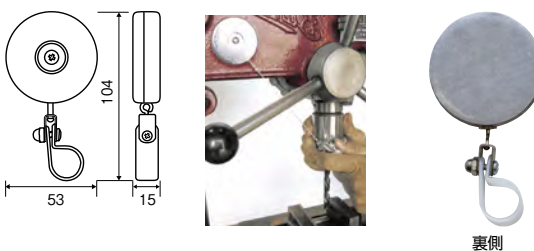

ベルト装着用

KB-6ID

キーバック KB-6ID 回転式ベルトクリップ付

用途:複数のIDカードや6本までのキー用です。

- 360°回転するベルトクリップ付です。
- コード長さ:90cm。

※引き出したコードは、途中で固定はできません。

	パッケージ径入サイズ(W×H×D)	質量	材質
KB-6ID	95×165×23mm	32g	ケース:ポリカ/コード:ナイロン/クリップ:スチール

器具固定用

KB-1LSC

キーバック KB-1LSC 据付用 両面テープ付

用途:機械などのチャック、工具などを固定するプラスチックリング付き。

- 最大60cmまで伸びるステンレスチェーンを使用しています。
- 本体には、使用する機械などに、ボディー裏面に貼ってある両面接着テープで簡単に固定することができます。
- チェーン長さ:60cm。

※引き出したチェーンは、途中で固定できません。

	パッケージ径入サイズ(W×H×D)	質量	材質
KB-1LSC	77×145×20mm	55g	ケース:スチール/チェーン:ステンレス/チャック:保持具:樹脂

ベルト装着用

KB-4

KB-4B

キーバック KB-4/KB-4B 回転式ベルトクリップ付

用途:16本までのキーや小さい道具用です。

- 360°回転するベルトクリップ付です。
- 本体を90°回転させるとベルトクリップから取り外しできます。
- 10万回の伸長テスト済みです。
- チェーン長さ:60cm。

※引き出したチェーンは、途中で固定できません。

	パッケージ径入サイズ(W×H×D)	質量	材質
KB-4	122×195×35mm	57g	ケース:スチール/チェーン:ステンレス/クリップ:スチール、樹脂
KB-4B	122×195×35mm	57g	ケース:スチール/チェーン:ステンレス/クリップ:スチール、樹脂

取り外しできるクリップ

器具固定用

KB-1TCS

キーバック KB-1TCS 据付用ビス付

用途:小さな工具やゲージ用です。

- 据付用ビス付です。
- チェーン長さ:60cm。

※引き出したチェーンは、途中で固定できません。

	パッケージ径入サイズ(W×H×D)	質量	材質
KB-1TCS	78×147×20mm	50g	ケース:スチール/チェーン:ステンレス