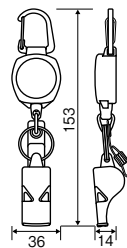

ベルト通し装着用

KB-SK

キーバック KB-SK カラビナ付

用途:キー、IDバッジ、セキュリティーカードなどの紛失対策にも効果的。

- コンパクトサイズでカラビナ付き。
- 最大60cmまで伸びるケブラーコード使用。
- コード長さ:60cm。

※引き出したコードは、途中で固定はできません。

	パッケージ径入サイズ(W×H×D)	質量	材質
KB-SK	95×165×25mm	25g	ケース:ポリカーボネート/コード:ナイロン

ベルト通し装着用

KB-SKW

キーバック KB-SKW カラビナ&ホイッスル付

用途:災害時、防犯、緊急時、登山用途、クマよけなど多目的に使えます。

- ホイッスルは、115デシベルの高音が遠くまで良く届き、水に濡れた状態でも使用可能です。
- コード長さ:60cm。

※引き出したコードは、途中で固定はできません。

	パッケージ径入サイズ(W×H×D)	質量	材質
KB-SKW	95×165×30mm	25g	ケース:ポリカーボネート/コード:ナイロン

ベルト通し装着用

KB-8B

キーバック KB-8B カラビナ付

用途:キー、懐中電灯、小さな工具用。

- カラビナ付
- 全天候タイプ。
- チェーン長さ:60cm。

※引き出したチェーンは、途中で固定できません。

	パッケージ径入サイズ(W×H×D)	質量	材質
KB-8B	122×195×25mm	48g	ケース:ポリカ/チェーン:ステンレス

ベルト装着用

ベルト装着用

KB-6ID

キーバック KB-6ID 回転式ベルトクリップ付

用途:複数のIDカードや6本までのキー用です。

- 360°回転するベルトクリップ付です。
- コード長さ:90cm。

※引き出したコードは、途中で固定はできません。

	パッケージ径入サイズ(W×H×D)	質量	材質
KB-6ID	95×165×23mm	32g	ケース:ポリカ/コード:ナイロン/クリップ:スチール

器具固定用