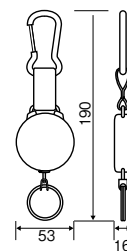

ベルト通し装着用

KB-SK

キーバック KB-SK カラビナ付

用途:キー、IDバッジ、セキュリティーカードなどの紛失対策にも効果的。

- コンパクトサイズでカラビナ付き。
- 最大60cmまで伸びるケブラーコード使用。
- コード長さ:60cm。

※引き出したコードは、途中で固定はできません。

	パッケージ径入サイズ(W×H×D)	質量	材質
KB-SK	95×165×25mm	25g	ケース:ポリカーボネート/コード:ナイロン

ベルト通し装着用

KB-8B

キーバック KB-8B カラビナ付

用途:キー、懐中電灯、小さな工具用。

- カラビナ付
- 全天候タイプ。
- チェーン長さ:60cm。

※引き出したチェーンは、途中で固定できません。

	パッケージ径入サイズ(W×H×D)	質量	材質
KB-8B	122×195×25mm	48g	ケース:ポリカ/チェーン:ステンレス

ベルト装着用

KB-1BSC-F

キーバック KB-1BSC-F ベルト通しフラップ付

用途:警備員用

- 57mm幅までのベルトに通せます。
- 揺れるキーで衣服を傷つけない保護フラップ付です。
- チェーン長さ:60cm。

※引き出したチェーンは、途中で固定できません。

	パッケージ径入サイズ(W×H×D)	質量	材質
KB-1BSC-F	122×195×40mm	78g	ケース:スチール/チェーン:ステンレス/フラップ:皮革

ベルト装着用

KB-6ID

キーバック KB-6ID 回転式ベルトクリップ付

用途:複数のIDカードや6本までのキー用です。

- 360°回転するベルトクリップ付です。
- コード長さ:90cm。

※引き出したコードは、途中で固定はできません。

	パッケージ径入サイズ(W×H×D)	質量	材質
KB-6ID	95×165×23mm	32g	ケース:ポリカ/コード:ナイロン/クリップ:スチール

器具固定用