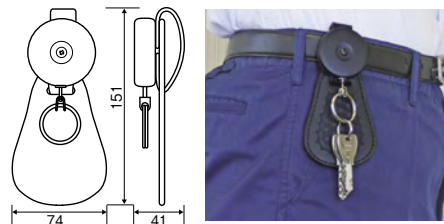

ベルト通し装着用

KB-SK

キーバック KB-SK カラビナ付

用途:キー、IDバッジ、セキュリティーカードなどの紛失対策にも効果的。

- コンパクトサイズでカラビナ付き。
- 最大60cmまで伸びるケブラーコード使用。
- コード長さ:60cm。

※引き出したコードは、途中で固定はできません。

	パッケージ径入サイズ(W×H×D)	質量	材質
KB-SK	95×165×25mm	25g	ケース:ポリカーボネート/コード:ナイロン

ベルト通し装着用

KB-8B

キーバック KB-8B カラビナ付

用途:キー、懐中電灯、小さな工具用。

- カラビナ付
- 全天候タイプ。
- チェーン長さ:60cm。

※引き出したチェーンは、途中で固定できません。

	パッケージ径入サイズ(W×H×D)	質量	材質
KB-8B	122×195×25mm	48g	ケース:ポリカ/チェーン:ステンレス

ベルト装着用

KB-1BSC-F

キーバック KB-1BSC-F ベルト通しフラップ付

用途:警備員用

- 57mm幅までのベルトに通せます。
- 揺れるキーで衣服を傷つけない保護フラップ付です。
- チェーン長さ:60cm。

※引き出したチェーンは、途中で固定できません。

	パッケージ径入サイズ(W×H×D)	質量	材質
KB-1BSC-F	122×195×40mm	78g	ケース:スチール/チェーン:ステンレス/フラップ:皮革

ベルト装着用

KB-6ID

キーバック KB-6ID 回転式ベルトクリップ付

用途:複数のIDカードや6本までのキー用です。

- 360°回転するベルトクリップ付です。
- コード長さ:90cm。

※引き出したコードは、途中で固定はできません。

	パッケージ径入サイズ(W×H×D)	質量	材質
KB-6ID	95×165×23mm	32g	ケース:ポリカ/コード:ナイロン/クリップ:スチール

器具固定用