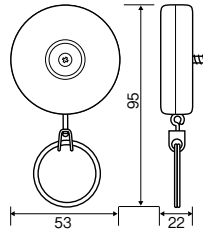

ベルト装着用

KB-4

KB-4B

キーバック KB-4/KB-4B 回転式ベルトクリップ付

用途:16本までのキーや小さい道具用です。

- 360°回転するベルトクリップ付です。
- 本体を90°回転させるとベルトクリップから取り外しできます。
- 10万回の伸長テスト済みです。
- チェーン長さ:60cm。

※引き出したチェーンは、途中で固定できません。

	パッケージ径入サイズ(W×H×D)	質量	材質
KB-4	122×195×35mm	57g	ケース:スチール/チェーン:ステンレス/クリップ:スチール、樹脂
KB-4B	122×195×35mm	57g	ケース:スチール/チェーン:ステンレス/クリップ:スチール、樹脂

取り外しできるクリップ

器具固定用

KB-1TCS

キーバック KB-1TCS 据付用ビス付

用途:小さな工具やゲージ用です。

- 据付用ビス付です。
- チェーン長さ:60cm。

※引き出したチェーンは、途中で固定できません。

	パッケージ径入サイズ(W×H×D)	質量	材質
KB-1TCS	78×147×20mm	50g	ケース:スチール/チェーン:ステンレス

裏側

器具固定用

KB-7LSC

キーバック KB-7LSC 据付用ブラケット付

用途:工具(チャックキー)用です。

- 据付用ブラケット付です。
- チャックキー保持具付です。
- 10万回の伸長テスト済みです。
- チェーン長さ:60cm。

※引き出したチェーンは、途中で固定できません。

	パッケージ径入サイズ(W×H×D)	質量	材質
KB-7LSC	78×147×20mm	55g	ケース、ブラケット:スチール/チェーン:ステンレス/チャックキー保持具:樹脂