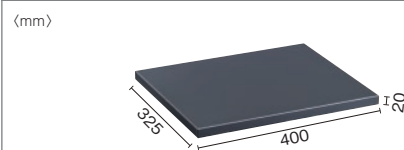

オプションひさし(上部取り付け)

時間雨量
300mm/h
対応可能!

TBX-V-G ¥5,400

●本体質量: 1.5kg ●スチール製
※自社試験調べ ※防水構造ではありません