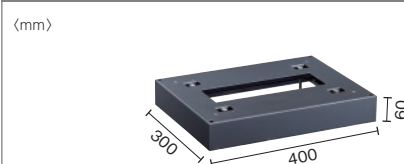

オプションひさし(上部取り付け)

時間雨量
300mm/h
対応可能!

TBX-V-G ¥5,400

●本体質量: 1.5kg ●スチール製
※自社試験調べ ※防水構造ではありません

オプション 幅木(床面設置用)

TBX-H-G ¥10,000

●本体質量: 2.5kg ●スチール製

※記載の価格には消費税、運賃、取付工事費は含まれておりません。