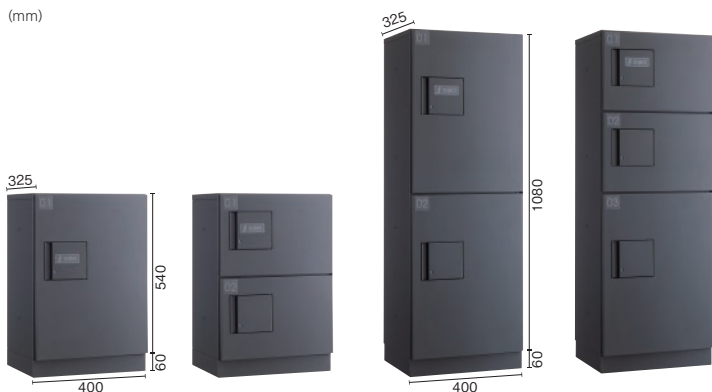

新発売のTBX-F-G型は、ボックスの組み合わせの異なる8種類のラインアップを持つことで、設置スペースに合わせて様々な連結が可能。機械式で電気配線工事が不要なので、メンテナンス費や電気代がかからず経済的です。また、「防滴仕様^{*}」により屋外設置も可能で、設置場所の幅も広がります。

ダイケンは、宅配ボックスのラインアップを拡充することで、「再配達の手間を無くす」という利便性だけでなく、「資産価値を高める設備」として需要が高まる集合住宅市場に対応していきます。

※防滴仕様:自社試験にて実施。一定方向からの水滴に対する防滴性を確認。防水構造ではありません。

捺印装置付扉(受領印搭載)タイプ

TBX-F1N-G 定価 ¥95,000 ●本体質量:10.5kg	TBX-F1SSN-G 定価 ¥120,000 ●本体質量:11.5kg	TBX-F2N-G 定価 ¥155,000 ●本体質量:18kg	TBX-F2SSN-G 定価 ¥180,000 ●本体質量:19kg
--	---	---	---

標準扉タイプ

TBX-F1S-G 定価 ¥70,000 ●本体質量:10.5kg	TBX-F1SS-G 定価 ¥95,000 ●本体質量:11.5kg	TBX-F2S-G 定価 ¥130,000 ●本体質量:18kg	TBX-F2SS-G 定価 ¥155,000 ●本体質量:19kg
--	---	---	--

※画像は「オプション幅木」付き。※記載の価格には、オプション幅木代、消費税、運賃、取付工事・ボックス周り造作工事費は含まれておりません。

製品概要

製品名	集合住宅向け 宅配ボックス(防滴仕様)
型番・色	TBX-F-G型・ダークグレー
本体サイズ	F1:幅400×奥行325×高さ540mm
	F2:幅400×奥行325×高さ1080mm
ラインアップ	8種類
材質	溶融亜鉛めっき鋼板(粉体焼付塗装)
預入・受取	前入れ前出し
施錠機能	機械式プッシュボタン錠(可変暗証番号方式)
施工	床面設置または壁付け(アンカー固定)

- 付属品:連結用部品・壁面固定用部品・説明書・ナンバーシール・操作説明シール・マスターキーなど
- オプション:幅木(床面設置用)、ひさし