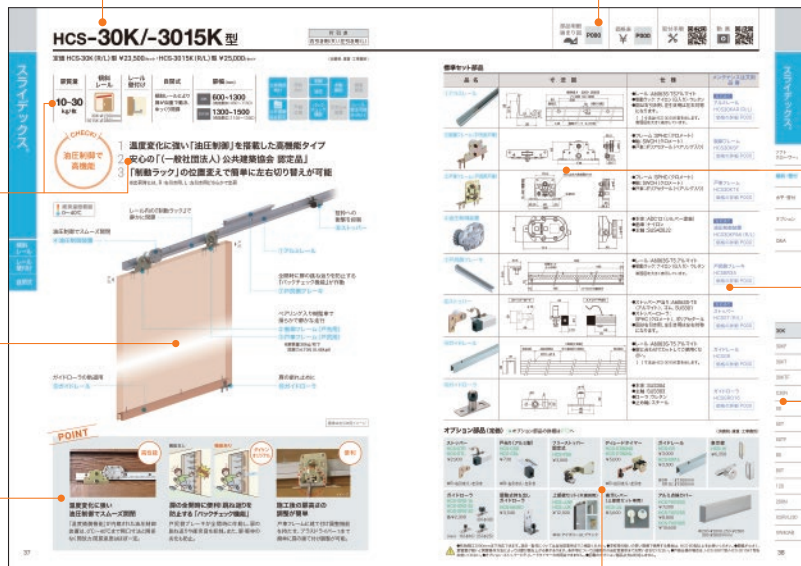

建具用金物 カタログ vol.9

全面リニューアルで登場!

掲載製品 ●引戸クローザー装置・スライデックス®シリーズ ●家庭用扉引き込み装置：エコキャッチ。 ●家庭用扉クローザー：ハウスクローザー。 ●インテリアドアハンガー〈屋内仕様：引戸金具・折戸金具・パーティション金具〉〈室外対応：折戸用金具・引戸用金具〉

POINT 1

製品の特長を理解しやすい!
〈製品紹介ページ〉

「部品取り付けイメージCG」や「ポイント解説・図説・アイコン」等を採用し、直感的に伝わりやすい誌面になりました。また、製品によっては、ページ内に「オプション部品」・「メンテナンス部品」情報を追加し、「見開きで必要な情報が完結する」構成になりました。

※画像はスライデックス®のページです。製品によって構成が異なります。 ※画像はイメージです。

型番と価格を分かりやすく表記

製品特長をアイコンやキャッチコピーなどで分かりやすく表記

取付けイメージをCG画像で表現

ポイントとなる機能を図などでご紹介

「関連するページの番号」や「説明書・動画のQR」を表記

標準部品の写真・図面・仕様をわかりやすく掲載

各部品のメンテナンス品番も掲載

ページ両端の検索タブで製品検索が容易

オプション部品が適用される場合は適用部品を掲載

POINT 2

カタログ内で比較・検討しやすい!

カタログ構成を、大きく3つのジャンル(「製品の特長」・「図面集」・「価格表」)に分けるページ構成にしました。これにより、製品同士の比較・検討がしやすくなりました。

製品特長 紹介ブロック

図面集ブロック (納まり図・部品明細など)

価格表ブロック