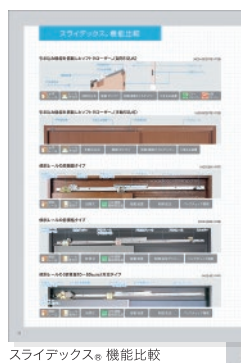

※画像はスライデックス®のページです。製品によって構成が異なります。 ※画像はイメージです。

型番と価格を分かりやすく表記

製品特長をアイコンやキャッチコピーなどで分かりやすく表記

取付けイメージをCG画像で表現

ポイントとなる機能を図などでご紹介

「関連するページの番号」や「説明書・動画のQR」を表記

標準部品の写真・図面・仕様をわかりやすく掲載

各部品のメンテナンス品番も掲載

ページ両端の検索タブで製品検索が容易

オプション部品が適用される場合は適用部品を掲載

POINT 2

カタログ内で比較・検討しやすい!

カタログ構成を、大きく3つのジャンル(「製品の特長」・「図面集」・「価格表」)に分けるページ構成にしました。これにより、製品同士の比較・検討がしやすくなりました。

製品特長 紹介ブロック

図面集ブロック (納まり図・部品明細など)

価格表ブロック

POINT 3

検索しやすい! 見つけやすい!

「対応扉質量別に探せる製品INDEX」や「スライデックス。機能比較」・「スライデックス。製品選択ガイド」などのページを設けることで、お客様の希望条件に合った製品を、より簡単に見つけていただけるようになりました。

スライデックス。機能比較

スライデックス。製品選択ガイド

POINT 4

疑問点が解決しやすい!

当社の建具金物製品に対して寄せられるお問い合わせをまとめた「よくあるお問い合わせ」ページを設けることで、お客様が抱きやすい疑問点も、カタログ内で解決しやすくなりました。