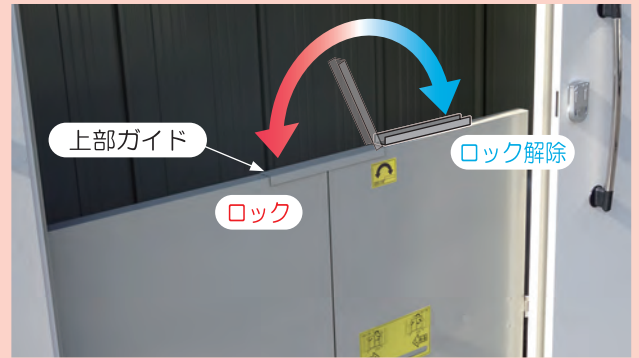

オプション内扉 DM-Z-UT 型

ゴミが崩れにくい!

店舗・工場などゴミ収集庫の荷崩れ予防に。

Before

ゴミが多いと崩れやすい

After

資源ごみ(ダンボールなど)の荷崩れにより引戸の開閉が困難になるのを予防します

内扉が付いていれば崩れにくい

Before

崩れたゴミが引戸にあたって開けなかったり、無理に開けようとして引戸の破損原因に

After

引戸の破損を予防します

内扉が付いていれば引戸が開けやすく引戸の破損予防にもなります

POINT ゴミの出し入れがしやすく使いやすい

ゴミは上から入れてもOK

扉を開けばゴミの取出しも簡単

扉の開閉もカンタン ～操作しやすいロック機構～

中央ロック機構 (全タイプ)

ツマミを右にスライドさせて扉のロック解除、左にスライドさせて扉をロックします。

上部ガイド機構 (DM-Z21UT・25UT・29UTのみ)

観音開き戸タイプは上部ガイド機構付きです。中央ロック機構とあわせて使用してください。

DM-Z13UT 型

適応型式	物置 DM-Z型 間口 1323 mmタイプ ゴミ収集庫 DM-Z-CK型 間口 1323 mmタイプ
内扉	片開き戸タイプ
定価	¥13,000

DM-Z17UT 型

適応型式	物置 DM-Z型 間口 1723 mmタイプ ゴミ収集庫 DM-Z-CK型 間口 1723 mmタイプ
内扉	片開き戸タイプ
定価	¥14,000

■内扉の取付けは、部材の加工・交換なく後付けが可能 (要電動工具)

内扉支柱をボルトとドリルねじで固定します。

ご注意
旧タイプには仕様異なるため取付できません。

DM-Z21UT 型

適応型式	物置 DM-Z型 間口 2123 mmタイプ ゴミ収集庫 DM-Z-CK型 間口 2123 mmタイプ
内扉	観音開き戸タイプ
定価	¥20,000