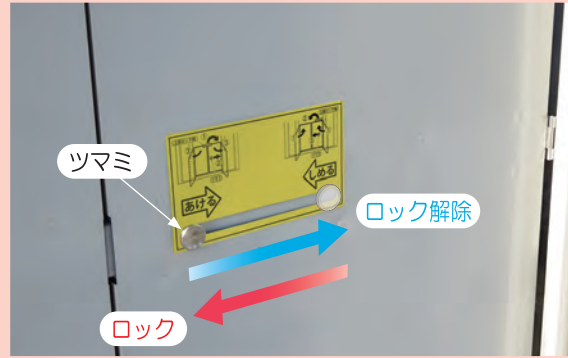

Before

崩れたゴミが引戸にあたって開けなかったり、無理に開けようとして引戸の破損原因に

After

引戸の破損を予防します

内扉が付いていれば引戸が開けやすく引戸の破損予防にもなります

POINT ゴミの出し入れがしやすく使いやすい

ゴミは上から入れてもOK

扉を開けばゴミの取出しも簡単

扉の開閉もカンタン ～操作しやすいロック機構～

中央ロック機構 (全タイプ)

ツマミを右にスライドさせて扉のロック解除、左にスライドさせて扉をロックします。

上部ガイド機構 (DM-Z21UT・25UT・29UTのみ)

観音開き戸タイプは上部ガイド機構付きです。中央ロック機構とあわせて使用してください。

DM-Z13UT 型

適応型式	物置 DM-Z型 間口 1323 mmタイプ ゴミ収集庫 DM-Z-CK型 間口 1323 mmタイプ
内扉	片開き戸タイプ
定価	¥13,000