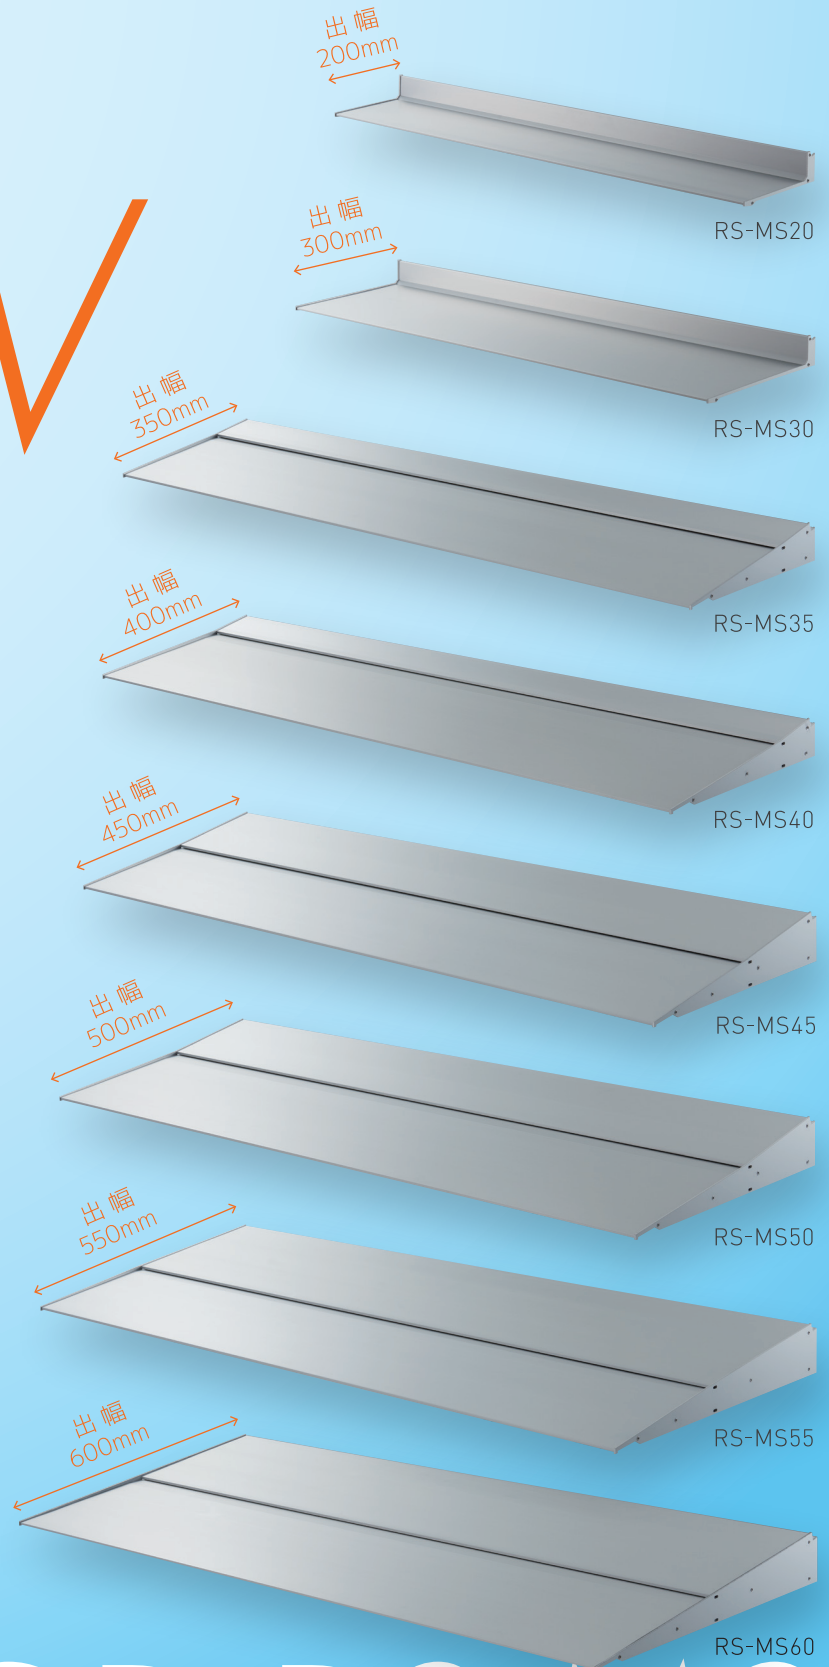

### SPEC

アルミ型材製

(構成材料: アルミ押出型材)

前勾配

規格色 (複合皮膜)

シルバー

ステンカラー