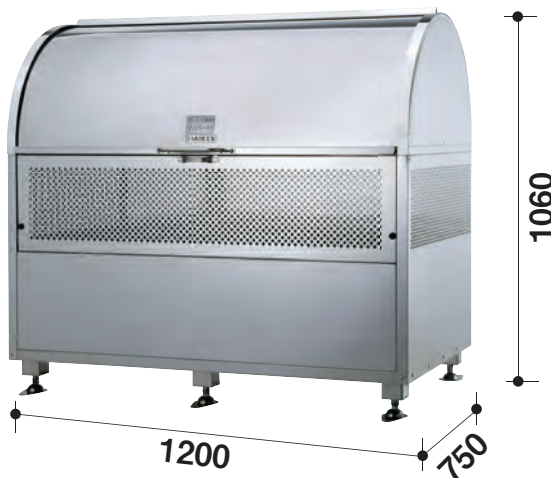

CKM-1200・CKM-TN120型

ステンレス製ゴミ収集庫CKM/CKM-TN型に新機種

ダンパー・アジャスターが標準装備された CKM-1200型・CKM-TN120型新発売

POINT

1

扉の開閉音が静か

ロータリーダンパーが標準装備されているので、扉がゆっくり閉まり、安全性が向上し、開閉音が静かになります。

POINT

CKM-1200型

¥334,000

容量
770ℓ

- 容量: 770ℓ
- 本体質量: 53kg

ゴミ袋(45ℓ)集積目安

約17袋

世帯数の目安

約8世帯

21クロムステンレスタイプ

CKM-TN120型

¥300,000

容量
770ℓ

- 容量: 770ℓ
- 本体質量: 53kg

ゴミ袋(45ℓ)集積目安

約17袋

世帯数の目安