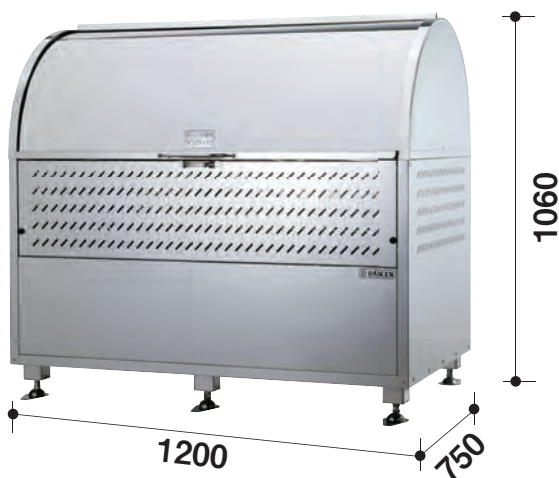

CKM-1200・CKM-TN120型

ステンレス製ゴミ収集庫CKM/CKM-TN型に新機種

ダンパー・アジャスターが標準装備された CKM-1200型・CKM-TN120型新発売

POINT

1

扉の開閉音が静か

ロータリーダンパーが標準装備されているので、扉がゆっくり閉まり、安全性が向上し、開閉音が静かになります。

POINT

2

高さ調整機能

傾斜地でも設置できるように、製品の脚部に高さ調整機能があるアジャスターが標準装備。

POINT

3

組み立て不要の完成品

組み立て不要の完成品なので、すぐに設置可能。

18-8ステンレスタイプ

CKM-1200型

¥334,000

容量
770ℓ

- 容量: 770ℓ
- 本体質量: 53kg

ゴミ袋(45ℓ)集積目安

約17袋

世帯数の目安

約8世帯

21クロムステンレスタイプ

CKM-TN120型

¥300,000

容量
770ℓ

- 容量: 770ℓ
- 本体質量: 53kg

ゴミ袋(45ℓ)集積目安

約17袋

世帯数の目安