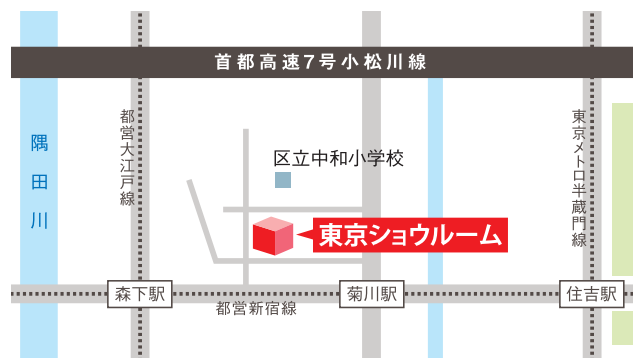

DAIKEN SHOWROOM TOKYO

ダイケン製品を実際に見て触れられるショールームを東京支店3階に設けております。施工現場やカタログだけでは伝わりにくい部分を弊社営業担当者と共にご覧いただき、製品理解を深めていただけます。お客様の成約率向上や施工品質向上に貢献するダイケンの製品力を是非、ご体感ください。

ダイケン ショールーム 3つのポイント

幅広い製品を展示

ルーバー、ひさしなどの外装金物から、自転車ラック、ゴミ収集庫のエクステリア金物、その他集合郵便受や建具金物などの幅広い製品をご覧いただけます。

詳しい説明が聞ける

お客様には弊社営業担当と一緒にショールームを周り、製品をご説明いたします。また、弊社の製品カタログを無料でお渡しいたします。

広がる可能性

ショールームに来ていただくことで、知らなかった製品と出会う機会も増えます。さらなるビジネスチャンスの幅も広がります。

ご予約・お問合せ

株式会社ダイケン 東京支店〈東京営業本部〉

TEL **03-3633-6772**

インターネットからのお申込の場合はコチラ
—— URLまたはQRコード読み取りでアクセス ——

<https://vs7.nameserver.ne.jp/daiken.ne.jp/contact/index.php>

※お急ぎの場合はお電話からお申込みください

ショールーム営業時間・ご予約受付時間 9:00~17:00(土日祝・お盆・年末年始除く)

- ご予約が集中する場合がございます。余裕を持ったご予約をお願いいたします
- 電話番号のおかけ間違いにご注意ください

▶電車でお越しの場合

- 都営新宿線「菊川駅」「A1」出口より徒歩6分
 - 都営大江戸線/新宿線「森下駅」「A6」出口より徒歩7分
- ※駐車場はございません。公共交通機関をご利用ください。