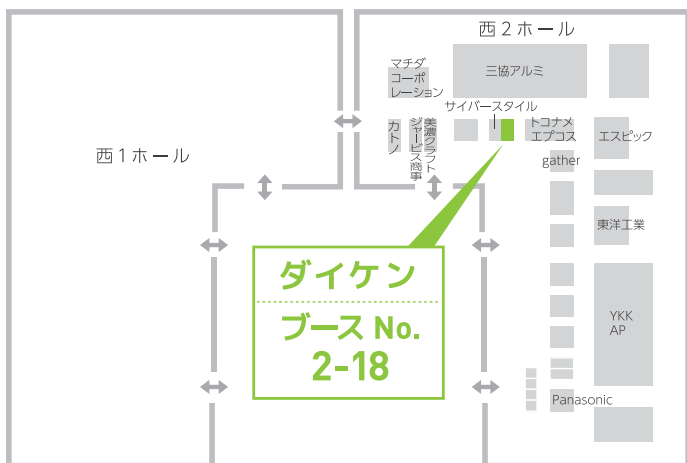

BOOTH MAP

株式
会社

ダイケン

本社：大阪市淀川区新高2-7-13

東京支店

東京営業所：(03)3633-6551 千葉営業所：(043)460-2010

特販営業所：(03)3633-6552 神奈川営業所：(045)316-3901

埼玉営業所：(048)667-9381 東京西出張所：(042)567-1338

▼ カタログやCADデータ、動画などもご覧いただけます

建築金物 ダイケン 検索 www.daiken.ne.jp

f 「いいね」を押して
ダイケンつながろう!

※画像はイメージです。※展示内容が変更になる場合がございます。ご了承ください。