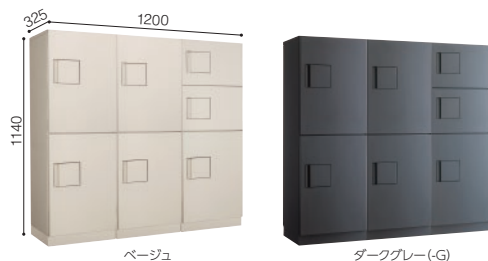

TBX-F(-G)型 各定価 ¥330,000 (税抜)
※捺印装置付ユニット(左側)+オプション幅木代込

TBX-G(-G)型 各定価 ¥305,000 (税抜)
※オプション幅木代込

15~20世帯向け **7BOX**

TBX-F(-G)型 各定価 ¥470,000 (税抜)
※捺印装置付ユニット(左側)+オプション幅木代込

TBX-G(-G)型 各定価 ¥445,000 (税抜)
※オプション幅木代込