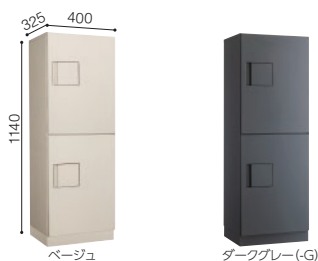

ハイツ・アパート向け宅配ボックス

防滴仕様

- ▶TBX-F型(共有仕様・機械式プッシュボタン錠)
- ▶TBX-G型(専有仕様・特殊シリンダー錠)

[本体:スチール製]
(mm)

4~6世帯向け **2BOX**

TBX-F(-G)型 各定価 ¥165,000 (税抜)
※捺印装置付ユニット+オプション幅木代込

TBX-G(-G)型 各定価 ¥140,000 (税抜)
※オプション幅木代込