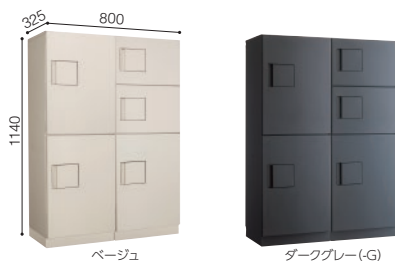

10~15世帯向け **5BOX**

TBX-F(-G)型 各定価 ¥330,000 (税抜)
※捺印装置付ユニット(左側)+オプション幅木代込

TBX-G(-G)型 各定価 ¥305,000 (税抜)
※オプション幅木代込