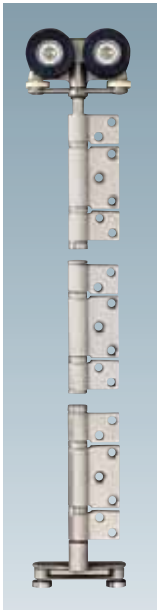

10. 中間ハンガーセット

価格 60,800円

SF4S サテン色
SF4G ゴールド色

写真はサテン色
ゴールド色もあります