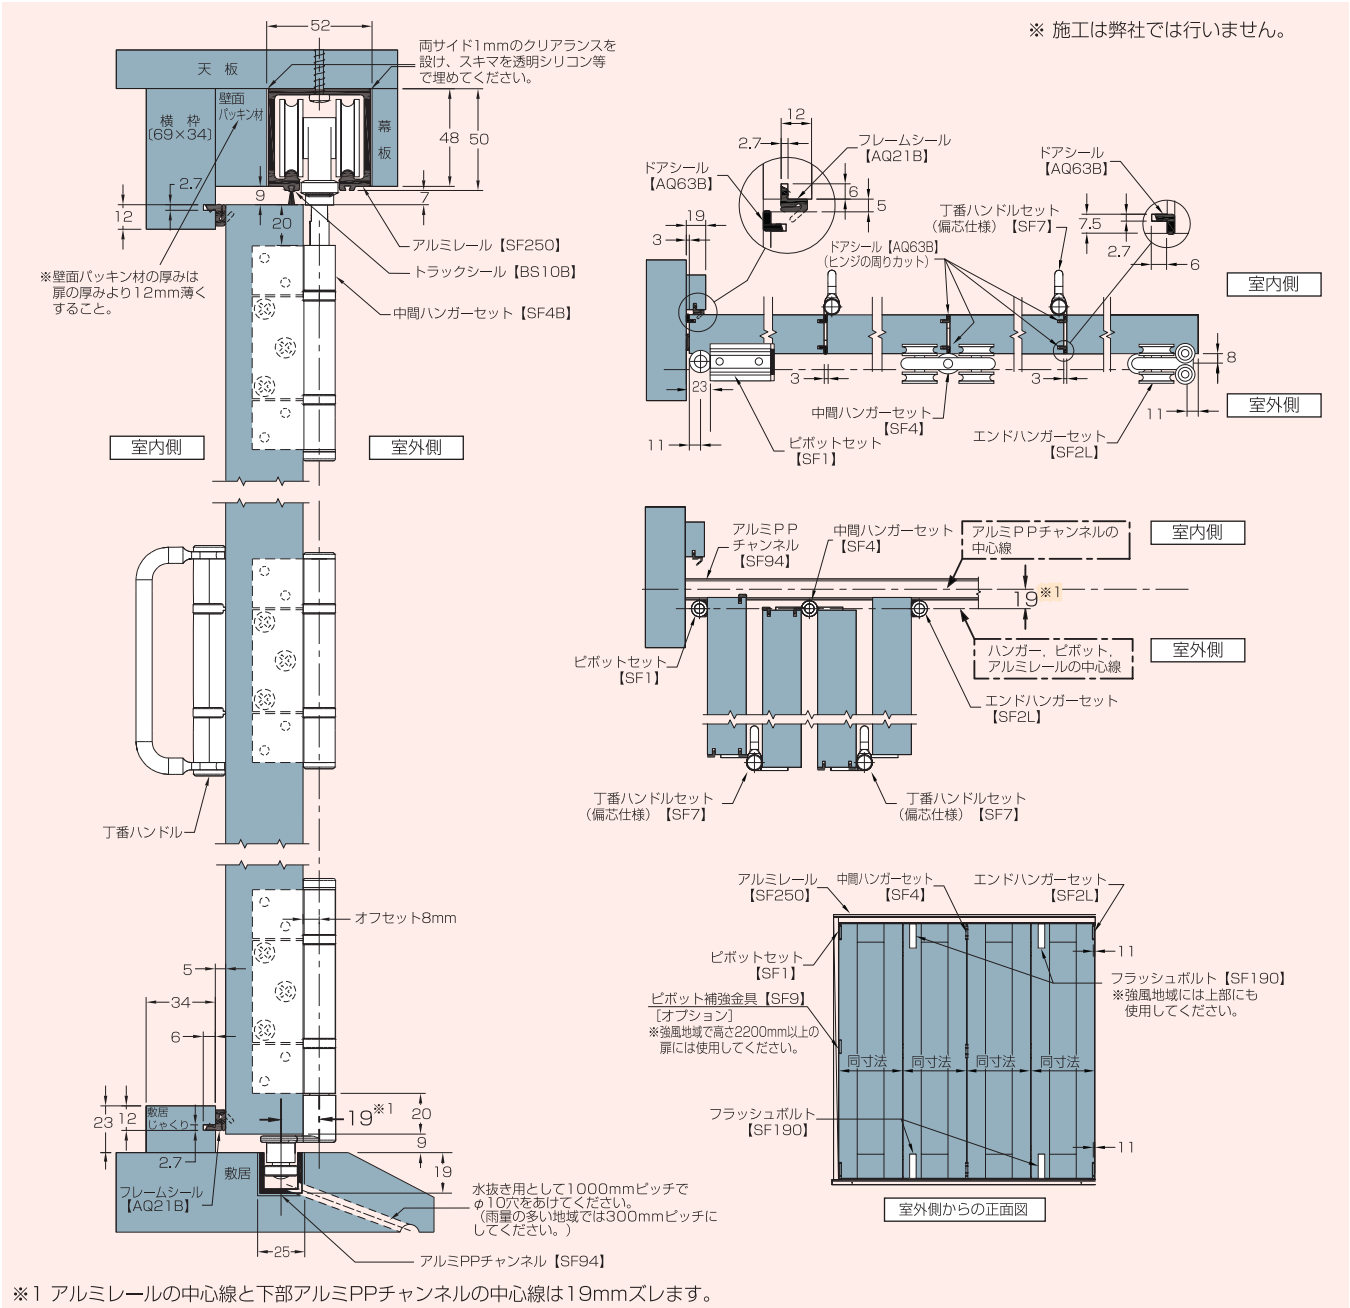

SF8S サテン色
 SF8G ゴールド色

写真はサテン色
ゴールド色もあります

右引き、左引き説明図

扉の枚数が偶数時（2枚戸、4枚戸、6枚戸）に使用する単車（エンドハンガーセット）は、戸先納まりの関係で右用・左用の使い分けが必要です。下図を参考に左右引きを選定してください。

納まり図（4枚扉の場合）

● 自動車を出入りされる場所には、下部アルミPPチャンネルが変形する恐れがあるため使用しないでください。

レバーセット、ノブセット (Kwikset UltraMax) もございます。詳細はお問い合わせください。

組み合わせ例

※ 扉の形状により組み合わせる部品セットが異なります。
ご発注時にはお間違いがない様にご注意ください。

(片引きの場合は左引きで表示しています。)

部品価格 / 参考組み合わせ価格

※ 必要部品をお選びください。

品名	品番	価格(円)	組み合わせ例 最大扉仕様(扉幅900mm×扉高さ3300mmの場合)					
			2枚扉	3枚扉	4枚扉	5枚扉	6枚扉	両引き分け(4枚扉)
1 アルミレール ※1	SF250 L2000	33,000	1本	—	—	1本	—	—
	SF250 L3000	49,500	—	1本	—	1本	2本	—
	SF250 L4000	66,000	—	—	1本	—	—	1本
2 アルミPPチャンネル ※1	SF94 L2000	14,000	1本	—	—	1本	—	—
	SF94 L3000	21,000	—	1本	—	1本	2本	—
	SF94 L4000	28,000	—	—	1本	—	—	1本
3 ピボットセット	SF1S / SF1G	35,600	1セット	1セット	1セット	1セット	1セット	2セット
4 トラックシール ※1	BS10B	250/㎡	2㎡	3㎡	4㎡	5㎡	6㎡	4㎡
5 フレームシール ※2	AQ21B	970/㎡	11㎡	13㎡	14㎡	16㎡	18㎡	14㎡
6 ドアシール ※3	AQ63B	570/㎡	10㎡	17㎡	24㎡	30㎡	37㎡	20㎡
7 フラッシュボルト ※4	(鍵無し) SF190S / SF190G	23,400	1本	1本	2本	2本	3本	2本
	(鍵有り) SF190LS / SF190LG	28,500	—	—	—	—	—	—
8 エンドハンガーセット ※5	(右引き用) SF2RS / SF2RG	46,750	1セット	—	1セット	—	1セット	—
	(左引き用) SF2LS / SF2LG	—	—	—	—	—	—	—
9 丁番ハンドルセット	(中心仕様) SF3S / SF3G	21,000	1セット	—	—	1セット	1セット	2セット
	(偏芯仕様) SF7S / SF7G	—	—	1セット	2セット	1セット	2セット	—
10 中間ハンガーセット	SF4S / SF4G	60,800	—	1セット	1セット	2セット	2セット	—
11 合ジャクリハンガーセット	SF8S / SF8G	93,500	—	—	—	—	—	1セット ※6
参考組み合わせ価格	フラッシュボルト(鍵無し)	—	190,620円	234,350円	354,210円	397,370円	518,200円	373,480円
	フラッシュボルト(鍵有り)	—	195,720円	239,450円	364,410円	407,570円	533,500円	383,680円