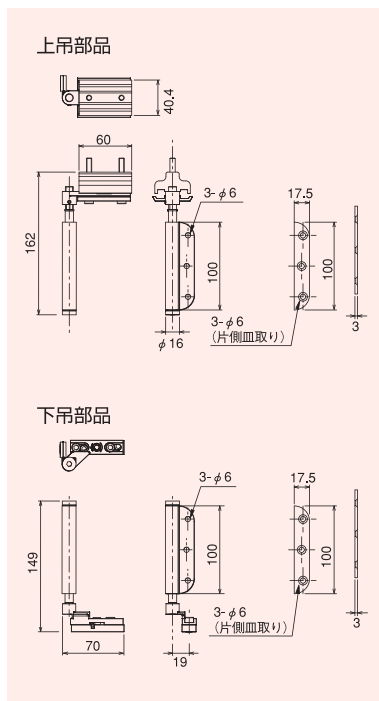

部品一覧

1. アルミレール

品番	長さ	価格
SF250 L2000	2 m	33,000円
SF250 L3000	3 m	49,500円
SF250 L4000	4 m	66,000円

2. アルミPPチャンネル

品番	長さ	価格
SF94 L2000	2 m	14,000円
SF94 L3000	3 m	21,000円
SF94 L4000	4 m	28,000円

3. ピボットセット

SF1S サテン色 SF1G ゴールド色 価格 35,600円

4. トラックシール

BS10B
価格 250円/m

※ m単位でご発注ください。

5. フレームシール

AQ21B
価格 970円/m

※ m単位でご発注ください。

6. ドアシール

AQ63B
価格 570円/m

※ m単位でご発注ください。

7. フラッシュボルト

仕様	品番	価格
鍵無し	SF190S サテン色 SF190G ゴールド色	23,400円
鍵有り	SF190LS サテン色 SF190LG ゴールド色	28,500円

※ 強風地域では上下に使用してください。

(オプション) ピボット補強金具 価格 20,000円

SF9S サテン色
SF9G ゴールド色