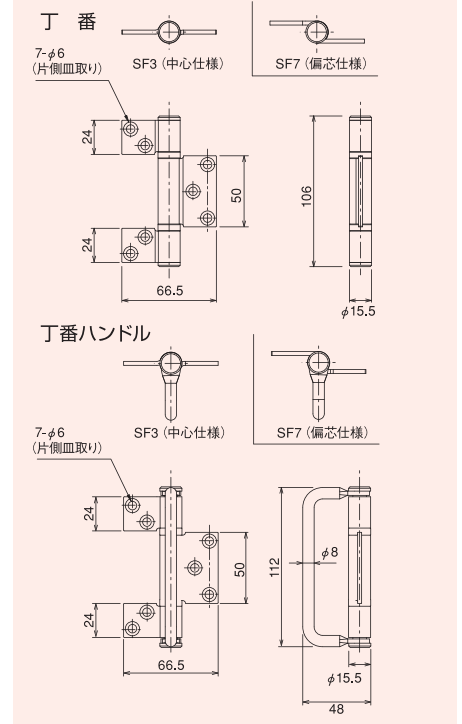

8. エンドハンガーセット

価格 46,750円

右引き仕様 SF2RS サテン色 左引き仕様 SF2LS サテン色
SF2RG ゴールド色 SF2LG ゴールド色

※ 図は左引き用 (右引き用は対称となります。)

9. 丁番ハンドルセット

価格 21,000円

中心仕様 SF3S サテン色 偏芯仕様 SF7S サテン色
SF3G ゴールド色 SF7G ゴールド色

10. 中間ハンガーセット

価格 60,800円

SF4S サテン色
SF4G ゴールド色

11. 合ジャクリハンガーセット

価格 93,500円

SF8S サテン色
SF8G ゴールド色