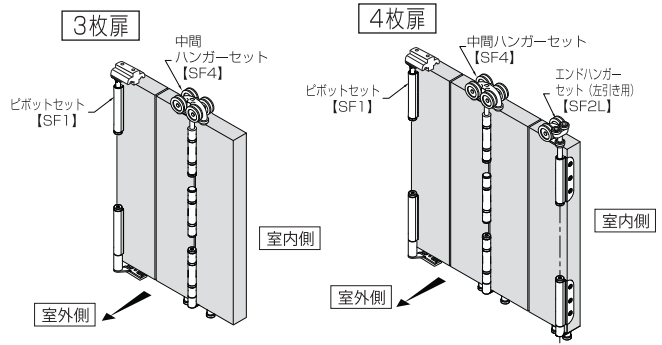

SF8S サテン色
 SF8G ゴールド色

写真はサテン色
ゴールド色もあります

右引き、左引き説明図

扉の枚数が偶数時（2枚戸、4枚戸、6枚戸）に使用する単車（エンドハンガーセット）は、戸先納まりの関係で右用・左用の使い分けが必要です。下図を参考に左右引きを選定してください。

納まり図（4枚扉の場合）

● 自動車を出入りされる場所には、下部アルミPPチャンネルが変形する恐れがあるため使用しないでください。

レバーセット、ノブセット (Kwikset UltraMax) もございます。詳細はお問い合わせください。

組み合わせ例

※ 扉の形状により組み合わせる部品セットが異なります。
ご発注時にはお間違いがない様にご注意ください。

(片引きの場合は左引きで表示しています。)

部品価格 / 参考組み合わせ価格

※ 必要部品をお選びください。

品名	品番	価格(円)	組み合わせ例 最大扉仕様(扉幅900mm×扉高さ3300mmの場合)					
			2枚扉	3枚扉	4枚扉	5枚扉	6枚扉	両引き分け(4枚扉)
1 アルミレール ※1	SF250 L2000	33,000	1本	—	—	1本	—	—
	SF250 L3000	49,500	—	1本	—	1本	2本	—
	SF250 L4000	66,000	—	—	1本	—	—	1本
2 アルミPPチャンネル ※1	SF94 L2000	14,000	1本	—	—	1本	—	—
	SF94 L3000	21,000	—	1本	—	1本	2本	—
	SF94 L4000	28,000	—	—	1本	—	—	1本
3 ピボットセット	SF1S / SF1G	35,600	1セット	1セット	1セット	1セット	1セット	2セット
4 トラックシール ※1	BS10B	250/㎡	2㎡	3㎡	4㎡	5㎡	6㎡	4㎡
5 フレームシール ※2	AQ21B	970/㎡	11㎡	13㎡	14㎡	16㎡	18㎡	14㎡
6 ドアシール ※3	AQ63B	570/㎡	10㎡	17㎡	24㎡	30㎡	37㎡	20㎡
7 フラッシュボルト ※4	(鍵無し) SF190S / SF190G	23,400	1本	1本	2本	2本	3本	2本
	(鍵有り) SF190LS / SF190LG	28,500	—	—	—	—	—	—
8 エンドハンガーセット ※5	(右引き用) SF2RS / SF2RG	46,750	1セット	—	1セット	—	1セット	—
	(左引き用) SF2LS / SF2LG	—	—	—	—	—	—	—
9 丁番ハンドルセット	(中心仕様) SF3S / SF3G	21,000	1セット	—	—	1セット	1セット	2セット
	(偏芯仕様) SF7S / SF7G	—	—	1セット	2セット	1セット	2セット	—
10 中間ハンガーセット	SF4S / SF4G	60,800	—	1セット	1セット	2セット	2セット	—
11 合ジャクリハンガーセット	SF8S / SF8G	93,500	—	—	—	—	—	1セット ※6
参考組み合わせ価格	フラッシュボルト(鍵無し)	—	190,620円	234,350円	354,210円	397,370円	518,200円	373,480円
	フラッシュボルト(鍵有り)	—	195,720円	239,450円	364,410円	407,570円	533,500円	383,680円