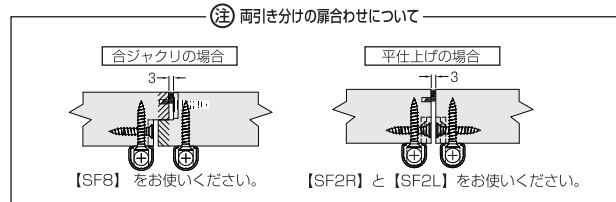

SF8S サテン色
 SF8G ゴールド色

写真はサテン色
ゴールド色もあります

右引き、左引き説明図

扉の枚数が偶数時（2枚戸、4枚戸、6枚戸）に使用する単車（エンドハンガーセット）は、戸先納まりの関係で右用・左用の使い分けが必要です。下図を参考に左右引きを選定してください。

納まり図（4枚扉の場合）

● 自動車を出入りされる場所には、下部アルミPPチャンネルが変形する恐れがあるため使用しないでください。

レバーセット、ノブセット (Kwikset UltraMax) もございます。詳細はお問い合わせください。

組み合わせ例

※ 扉の形状により組み合わせる部品セットが異なります。
ご発注時にはお間違いがない様にご注意ください。

(片引きの場合は左引きで表示しています。)

部品価格 / 参考組み合わせ価格

※ 必要部品をお選びください。

品名	品番	価格(円)	組み合わせ例 最大扉仕様(扉幅900mm×扉高さ3300mmの場合)					
			2枚扉	3枚扉	4枚扉	5枚扉	6枚扉	両引き分け(4枚扉)
1 アルミレール ※1	SF250 L2000	33,000	1本	—	—	1本	—	—
	SF250 L3000	49,500	—	1本	—	1本	2本	—
	SF250 L4000	66,000	—	—	1本	—	—	1本
2 アルミPPチャンネル ※1	SF94 L2000	14,000	1本	—	—	1本	—	—
	SF94 L3000	21,000	—	1本	—	1本	2本	—
	SF94 L4000	28,000	—	—	1本	—	—	1本
3 ピボットセット	SF1S / SF1G	35,600	1セット	1セット	1セット	1セット	1セット	2セット
4 トラックシール ※1	BS10B	250/㎡	2㎡	3㎡	4㎡	5㎡	6㎡	4㎡
5 フレームシール ※2	AQ21B	970/㎡	11㎡	13㎡	14㎡	16㎡	18㎡	14㎡
6 ドアシール ※3	AQ63B	570/㎡	10㎡	17㎡	24㎡	30㎡	37㎡	20㎡
7 フラッシュボルト ※4	(鍵無し) SF190S / SF190G	23,400	1本	1本	2本	2本	3本	2本
	(鍵有り) SF190LS / SF190LG	28,500	—	—	—	—	—	—
8 エンドハンガーセット ※5	(右引き用) SF2RS / SF2RG	46,750	1セット	—	1セット	—	1セット	—
	(左引き用) SF2LS / SF2LG	—	—	—	—	—	—	—
9 丁番ハンドルセット	(中心仕様) SF3S / SF3G	21,000	1セット	—	—	1セット	1セット	2セット
	(偏芯仕様) SF7S / SF7G	—	—	1セット	2セット	1セット	2セット	—
10 中間ハンガーセット	SF4S / SF4G	60,800	—	1セット	1セット	2セット	2セット	—
11 合ジャクリハンガーセット	SF8S / SF8G	93,500	—	—	—	—	—	1セット ※6
参考組み合わせ価格	フラッシュボルト(鍵無し)	—	190,620円	234,350円	354,210円	397,370円	518,200円	373,480円
	フラッシュボルト(鍵有り)	—	195,720円	239,450円	364,410円	407,570円	533,500円	383,680円