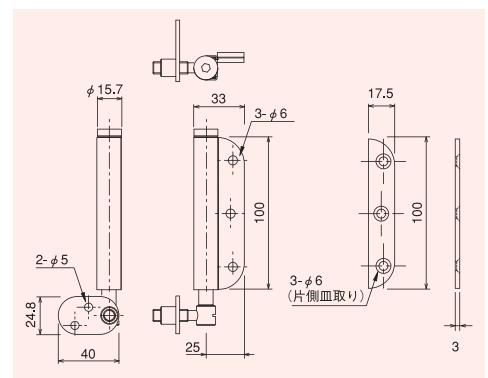

写真はサテン色
ゴールド色もあります

8. エンドハンガーセット

価格 46,750円

右引き仕様 SF2RS サテン色 左引き仕様 SF2LS サテン色
 SF2RG ゴールド色 SF2LG ゴールド色

写真はサテン色
左引き用です
ゴールド色もあります

※ 図は左引き用 (右引き用は対称となります。)

9. 丁番ハンドルセット

価格 21,000円