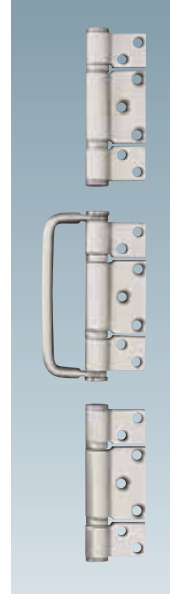

9. 丁番ハンドルセット

価格 21,000円

中心仕様 SF3S サテン色 偏芯仕様 SF7S サテン色
SF3G ゴールド色 SF7G ゴールド色

写真はサテン色
ゴールド色もあります