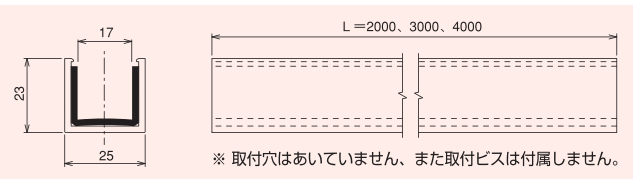

2. アルミPPチャンネル

品番	長さ	価格
SF94 L2000	2 m	14,000円
SF94 L3000	3 m	21,000円
SF94 L4000	4 m	28,000円