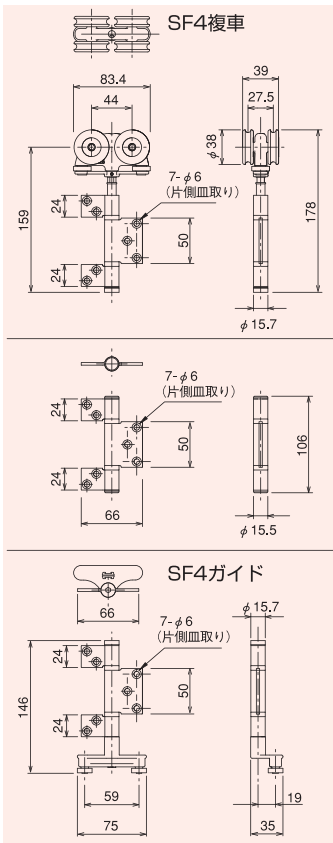

8. エンドハンガーセット

価格 46,750円

右引き仕様 SF2RS サテン色 左引き仕様 SF2LS サテン色
SF2RG ゴールド色 SF2LG ゴールド色

※ 図は左引き用 (右引き用は対称となります。)

9. 丁番ハンドルセット

価格 21,000円

中心仕様 SF3S サテン色 偏芯仕様 SF7S サテン色
SF3G ゴールド色 SF7G ゴールド色

10. 中間ハンガーセット

価格 60,800円

SF4S サテン色
SF4G ゴールド色

11. 合ジャクリハンガーセット

価格 93,500円

SF8S サテン色
SF8G ゴールド色