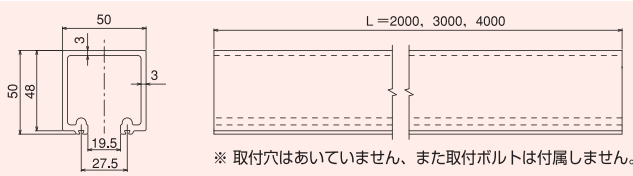

品番	長さ	価格
SF250 L2000	2 m	33,000円
SF250 L3000	3 m	49,500円
SF250 L4000	4 m	66,000円

2. アルミPPチャンネル

品番	長さ	価格
SF94 L2000	2 m	14,000円
SF94 L3000	3 m	21,000円
SF94 L4000	4 m	28,000円

3. ピボットセット

SF1S サテン色 SF1G ゴールド色 価格 35,600円