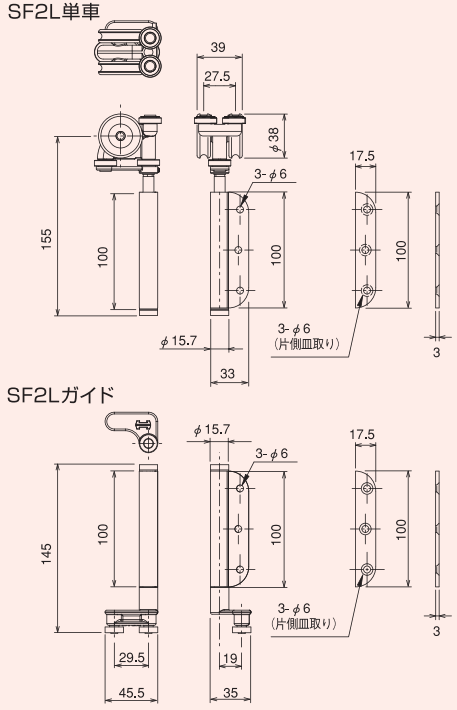

写真はサテン色
ゴールド色もあります

8. エンドハンガーセット

価格 46,750円

右引き仕様 SF2RS サテン色 左引き仕様 SF2LS サテン色
 SF2RG ゴールド色 SF2LG ゴールド色

写真はサテン色
左引き用です
ゴールド色もあります

※ 図は左引き用 (右引き用は対称となります。)

9. 丁番ハンドルセット

価格 21,000円