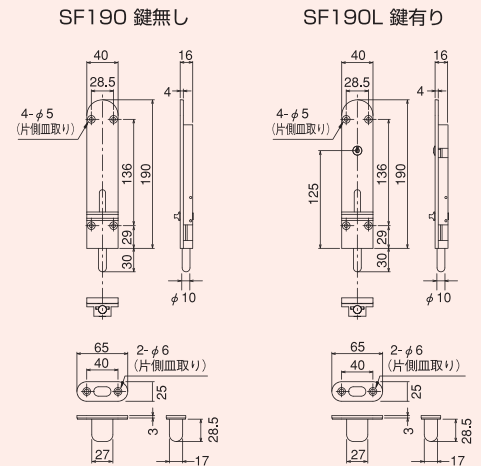

部品一覧

1. アルミレール

品番	長さ	価格
SF250 L2000	2 m	33,000円
SF250 L3000	3 m	49,500円
SF250 L4000	4 m	66,000円

2. アルミPPチャンネル

品番	長さ	価格
SF94 L2000	2 m	14,000円
SF94 L3000	3 m	21,000円
SF94 L4000	4 m	28,000円

3. ピボットセット

SF1S サテン色 SF1G ゴールド色 価格 35,600円

4. トラックシール

BS10B
価格 250円/m

※ m単位でご発注ください。

5. フレームシール

AQ21B
価格 970円/m

※ m単位でご発注ください。

6. ドアシール

AQ63B
価格 570円/m

※ m単位でご発注ください。

7. フラッシュボルト

仕様	品番	価格
鍵無し	SF190S サテン色 SF190G ゴールド色	23,400円
鍵有り	SF190LS サテン色 SF190LG ゴールド色	28,500円

※ 強風地域では上下に使用してください。

(オプション) ピボット補強金具 価格 20,000円

SF9S サテン色
SF9G ゴールド色