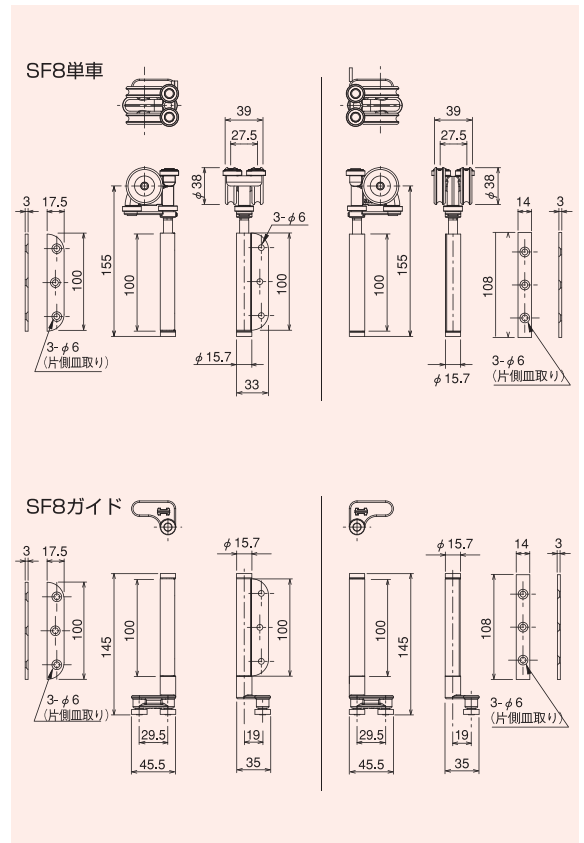

SF8S サテン色
 SF8G ゴールド色

写真はサテン色
ゴールド色もあります

右引き、左引き説明図

扉の枚数が偶数時（2枚戸、4枚戸、6枚戸）に使用する単車（エンドハンガーセット）は、戸先納まりの関係で右用・左用の使い分けが必要です。下図を参考に左右引きを選定してください。

納まり図（4枚扉の場合）

● 自動車を出入りされる場所には、下部アルミPPチャンネルが変形する恐れがあるため使用しないでください。