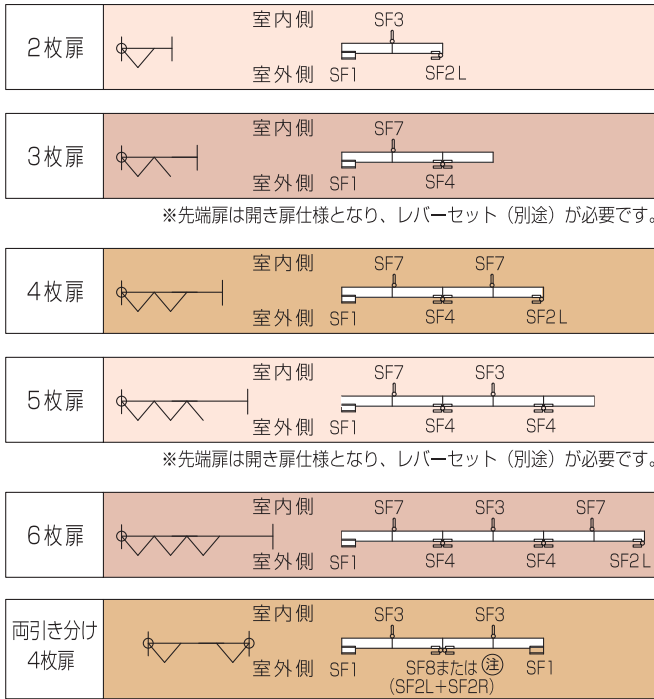

写真はサテン色
ゴールド色もあります

8. エンドハンガーセット

価格 46,750円

右引き仕様 SF2RS サテン色 左引き仕様 SF2LS サテン色
 SF2RG ゴールド色 SF2LG ゴールド色

写真はサテン色
左引き用です
ゴールド色もあります

※ 図は左引き用 (右引き用は対称となります。)

9. 丁番ハンドルセット

価格 21,000円

中心仕様 SF3S サテン色 偏芯仕様 SF7S サテン色
 SF3G ゴールド色 SF7G ゴールド色

写真はサテン色
ゴールド色もあります

10. 中間ハンガーセット

価格 60,800円

SF4S サテン色
 SF4G ゴールド色

写真はサテン色
ゴールド色もあります

11. 合ジャクリハンガーセット

価格 93,500円

SF8S サテン色
 SF8G ゴールド色

写真はサテン色
ゴールド色もあります

右引き、左引き説明図

扉の枚数が偶数時（2枚戸、4枚戸、6枚戸）に使用する単車（エンドハンガーセット）は、戸先納まりの関係で右用・左用の使い分けが必要です。下図を参考に左右引きを選定してください。

納まり図（4枚扉の場合）

● 自動車を出入りされる場所には、下部アルミPPチャンネルが変形する恐れがあるため使用しないでください。

レバーセット、ノブセット (Kwikset UltraMax) もございます。詳細はお問い合わせください。

組み合わせ例

※ 扉の形状により組み合わせる部品セットが異なります。
ご発注時にはお間違いがない様にご注意ください。

(片引きの場合は左引きで表示しています。)

部品価格 / 参考組み合わせ価格

※ 必要部品をお選びください。

品名	品番	価格(円)	組み合わせ例 最大扉仕様(扉幅900mm×扉高さ3300mmの場合)					
			2枚扉	3枚扉	4枚扉	5枚扉	6枚扉	両引き分け(4枚扉)
1 アルミレール ※1	SF250 L2000	33,000	1本	—	—	1本	—	—
	SF250 L3000	49,500	—	1本	—	1本	2本	—
	SF250 L4000	66,000	—	—	1本	—	—	1本
2 アルミPPチャンネル ※1	SF94 L2000	14,000	1本	—	—	1本	—	—
	SF94 L3000	21,000	—	1本	—	1本	2本	—
	SF94 L4000	28,000	—	—	1本	—	—	1本
3 ピボットセット	SF1S / SF1G	35,600	1セット	1セット	1セット	1セット	1セット	2セット
4 トラックシール ※1	BS10B	250/㎡	2㎡	3㎡	4㎡	5㎡	6㎡	4㎡
5 フレームシール ※2	AQ21B	970/㎡	11㎡	13㎡	14㎡	16㎡	18㎡	14㎡
6 ドアシール ※3	AQ63B	570/㎡	10㎡	17㎡	24㎡	30㎡	37㎡	20㎡
7 フラッシュボルト ※4	(鍵無し) SF190S / SF190G	23,400	1本	1本	2本	2本	3本	2本
	(鍵有り) SF190LS / SF190LG	28,500	—	—	—	—	—	—
8 エンドハンガーセット ※5	(右引き用) SF2RS / SF2RG	46,750	1セット	—	1セット	—	1セット	—
	(左引き用) SF2LS / SF2LG	—	—	—	—	—	—	—
9 丁番ハンドルセット	(中心仕様) SF3S / SF3G	21,000	1セット	—	—	1セット	1セット	2セット
	(偏芯仕様) SF7S / SF7G	—	—	1セット	2セット	1セット	2セット	—
10 中間ハンガーセット	SF4S / SF4G	60,800	—	1セット	1セット	2セット	2セット	—
11 合ジャクリハンガーセット	SF8S / SF8G	93,500	—	—	—	—	—	1セット ※6
参考組み合わせ価格	フラッシュボルト(鍵無し)	—	190,620円	234,350円	354,210円	397,370円	518,200円	373,480円
	フラッシュボルト(鍵有り)	—	195,720円	239,450円	364,410円	407,570円	533,500円	383,680円