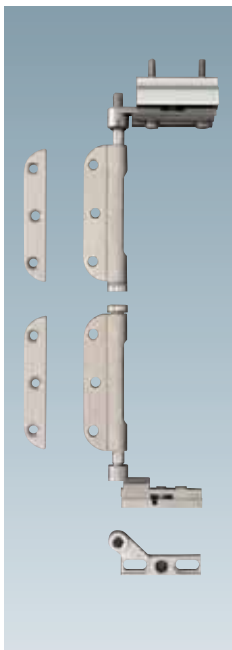

木製折戸用金物

Securefold

セキュアフォールド

HENDERSON

DAIKEN

美しく高耐食の室外対応折戸金物

どんな天候・環境にも対応します。

外部に使用できる木製折戸システムで、高耐食性ステンレスSUS316製。
金具は「サテン仕上げ」と「ゴールド仕上げ」の2タイプをご用意しました。
アルミレールと樹脂車ハンガーとの組み合わせ、ステンレスベアリングにより開閉がスムーズです。
3種類のシールを取り入れた高气密仕様。

適用範囲

最大扉高さ：3300mm

最大扉幅：900mm / 1枚

対応扉厚：35~67mm

最大扉重量：75kg / 1枚当たり

扉枚数：2~6枚まで対応

部品一覧

1. アルミレール

品番	長さ	価格
SF250 L2000	2 m	33,000円
SF250 L3000	3 m	49,500円
SF250 L4000	4 m	66,000円

2. アルミPPチャンネル

品番	長さ	価格
SF94 L2000	2 m	14,000円
SF94 L3000	3 m	21,000円
SF94 L4000	4 m	28,000円

3. ピボットセット

SF1S サテン色 SF1G ゴールド色 価格 35,600円

写真はサテン色
ゴールド色もあります

4. トラックシール

BS10B
価格 250円/m

※ m単位でご発注ください。

5. フレームシール

AQ21B
価格 970円/m

※ m単位でご発注ください。

6. ドアシール