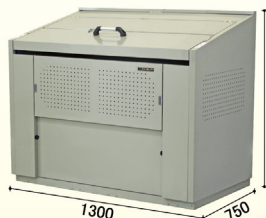

全開放時

上部開放時

上部を開ける
だけで、ゴミの
投入が簡単に
できます。

容量: 600ℓ

CKZ-1000-2型
¥126,000

●容量: 600ℓ ●質量: 47kg
●ゴミ袋集積目安45ℓ用: 13袋

容量: 800ℓ

CKZ-1300-2型
¥133,000