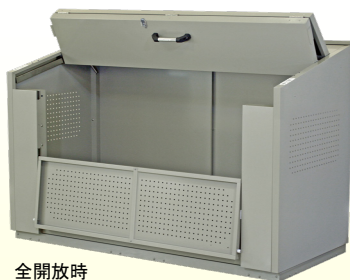

ゴミ収集庫 クリーンストッカー

清潔で使いやすく、耐久性に優れたゴミ収集庫

CKZ-1650-2型

組立が簡単

高耐食溶融めっき鋼板(ZAM)
に塗装仕上げ

積雪対策用

南京錠
取付け可能

上部折戸の中央部に市販の南京錠が取付けられるので、指定日以外のゴミ捨てや、いたずら防止になります。

内部からレベル調整が可能

内部からレベル調整ができるので、隅に設置する場合に簡単に設置可能。

取り外ししやすい床板

床板を取外し、床板や地面の掃除も可能。

ゴミが隅に溜りにくい

塵溜り防止板により、ゴミが隅に溜りにくい構造。

使いやすさを
考えた構造

簡単に全開放できるので
ゴミの投入・搬出が容易。
上部折戸は風に
あおられにくい構造。

全開放時

上部開放時

上部を開ける
だけで、ゴミの
投入が簡単に
できます。

容量: 600ℓ

CKZ-1000-2型
¥126,000

●容量: 600ℓ ●質量: 47kg
●ゴミ袋集積目安45ℓ用: 13袋

容量: 800ℓ

CKZ-1300-2型
¥133,000